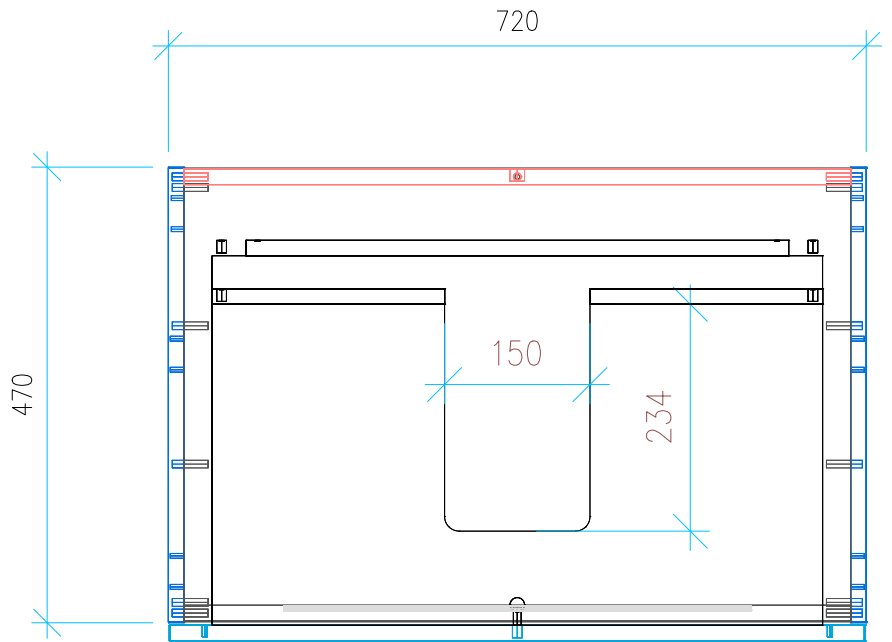

Ansicht 1 / 3D

Ansicht 2 / Draufsicht

Ansicht 3 / Seitenansicht Links

Ansicht 4 / Vorderansicht

Höhe 500	Erstellt 20.05.2022	Artikelname
Breite 720	Maße in mm	WTU_CAT_NEW_ZERO_75_SC_PTO
Tiefe 470	Gewicht in kg	
Gewicht 22.56		