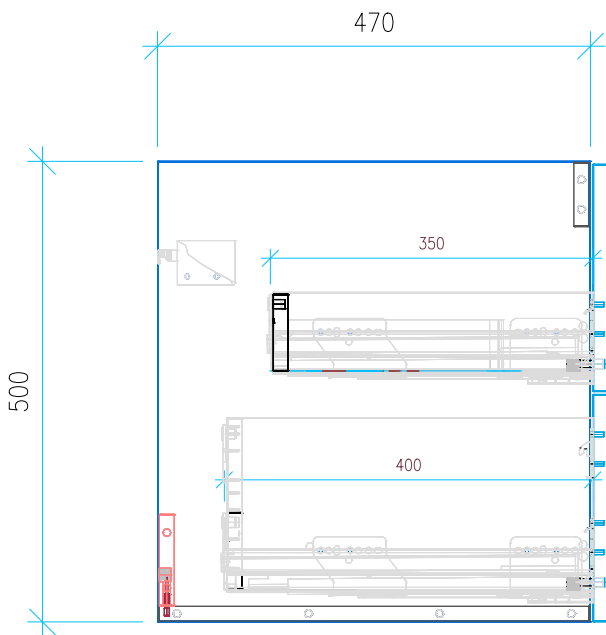

Ansicht 1 / 3D

Ansicht 2 / Draufsicht

Ansicht 3 / Seitenansicht Links

Ansicht 4 / Vorderansicht

Höhe 500	Erstellt 20.05.2022	Artikelname
Breite 720	Maße in mm	WTU_CAT_NEW_ZERO_75_SC_PTO
Tiefe 470	Gewicht in kg	
Gewicht 22.56		