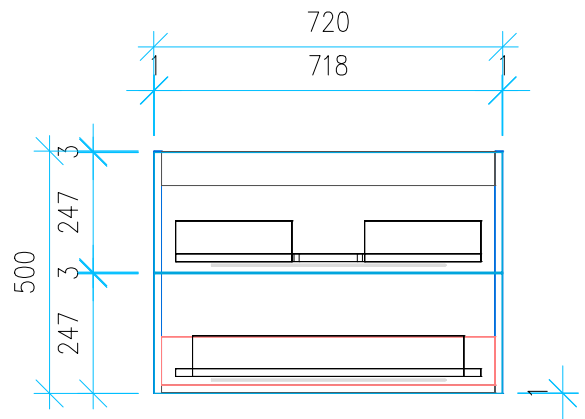

Ansicht 1 / 3D

Ansicht 2 / Draufsicht

Ansicht 3 / Seitenansicht Links

Ansicht 4 / Vorderansicht

Höhe 500	Erstellt 20.05.2022	Artikelname
Breite 720	Maße in mm	WTU_CAT_NEW_ZERO_75_SC_PTO
Tiefe 470	Gewicht in kg	
Gewicht 22.56		