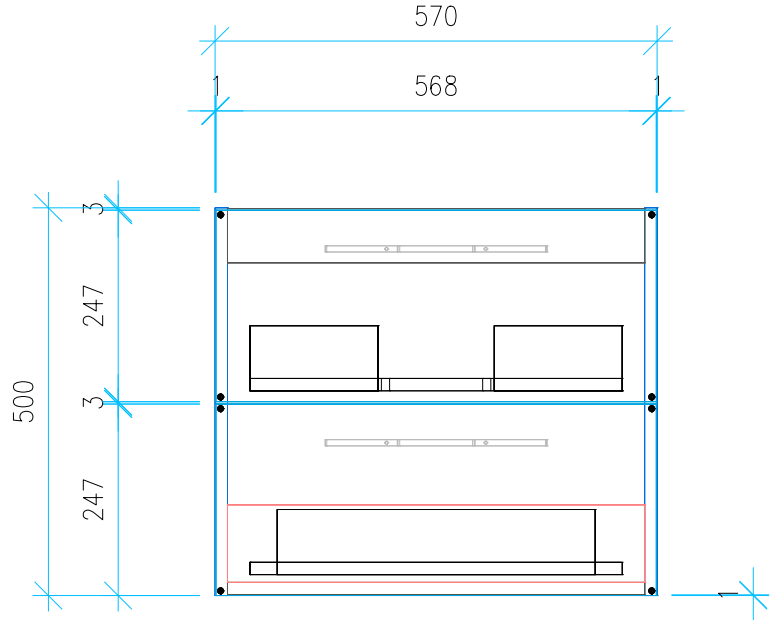

Ansicht 1 / 3D

Ansicht 2 / Draufsicht

Ansicht 3 / Seitenansicht Links

Ansicht 4 / Vorderansicht

Höhe 500	Erstellt 18.05.2022	Artikelname
Breite 570	Maße in mm	WTU_CAT_NEW_ZERO_60_SC
Tiefe 470	Gewicht in kg	
Gewicht 19.209		