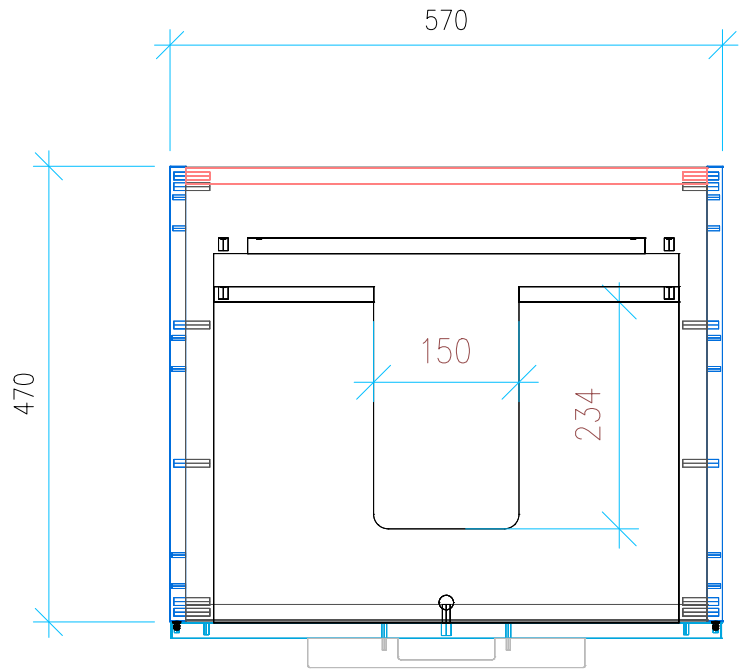

Ansicht 1 / 3D

Ansicht 2 / Draufsicht

Ansicht 3 / Seitenansicht Links

Ansicht 4 / Vorderansicht

Höhe 500	Erstellt 18.05.2022	Artikelname
Breite 570	Maße in mm	WTU_CAT_NEW_ZERO_60_SC
Tiefe 470	Gewicht in kg	
Gewicht 19.209		