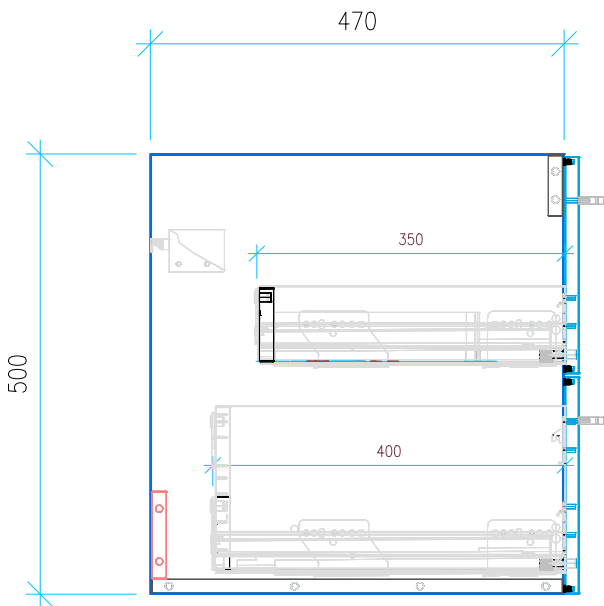

Ansicht 1 / 3D

Ansicht 2 / Draufsicht

Ansicht 3 / Seitenansicht Links

Ansicht 4 / Vorderansicht

Höhe 500	Erstellt 18.05.2022	Artikelname
Breite 570	Maße in mm	WTU_CAT_NEW_ZERO_60_SC
Tiefe 470	Gewicht in kg	
Gewicht 19.209		