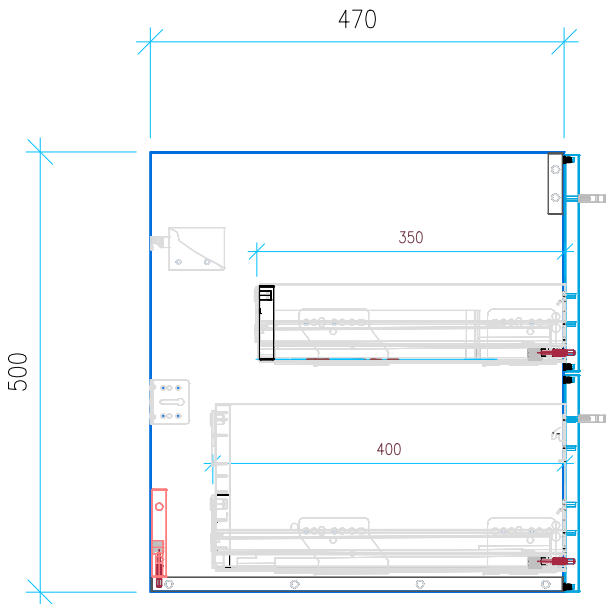

Ansicht 1 / 3D

Ansicht 2 / Draufsicht

Ansicht 3 / Seitenansicht Links

Ansicht 4 / Vorderansicht

Höhe 500	Erstellt 18.05.2022	Artikelname
Breite 1220	Maße in mm	WTU_CAT_NEW_ZERO_125_SC
Tiefe 470	Gewicht in kg	
Gewicht 35.321		