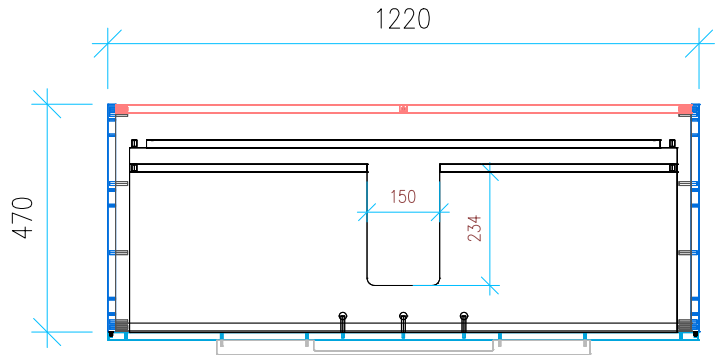

Ansicht 1 / 3D

Ansicht 2 / Draufsicht

Ansicht 3 / Seitenansicht Links

Ansicht 4 / Vorderansicht

Höhe 500	Erstellt 18.05.2022	Artikelname
Breite 1220	Maße in mm	WTU_CAT_NEW_ZERO_125_SC
Tiefe 470	Gewicht in kg	
Gewicht 35.321		