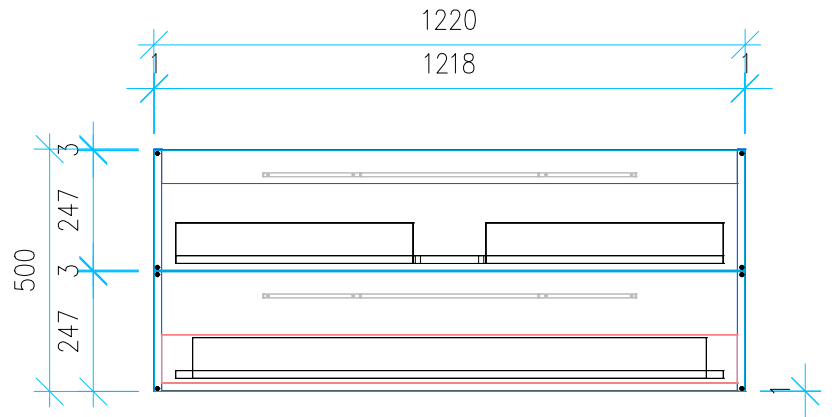

Ansicht 1 / 3D

Ansicht 2 / Draufsicht

Ansicht 3 / Seitenansicht Links

Ansicht 4 / Vorderansicht

Höhe 500	Erstellt 18.05.2022	Artikelname
Breite 1220	Maße in mm	WTU_CAT_NEW_ZERO_125_SC
Tiefe 470	Gewicht in kg	
Gewicht 35.321		