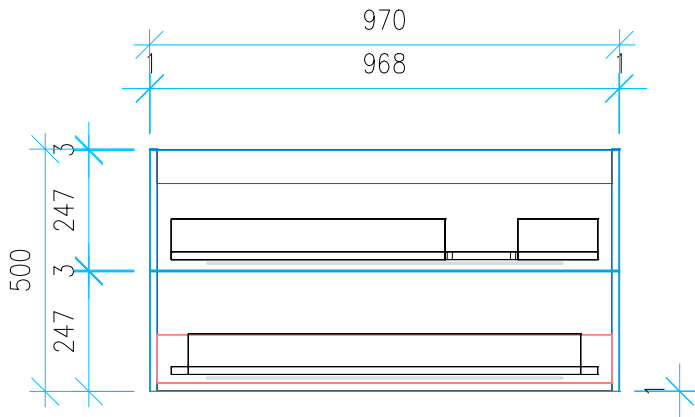

Ansicht 1 / 3D

Ansicht 2 / Draufsicht

Ansicht 3 / Seitenansicht Links

Ansicht 4 / Vorderansicht

Höhe 500	Erstellt 18.05.2022	Artikelname
Breite 970	Maße in mm	WTU_CAT_NEW_ZERO_100R_SC_PTO
Tiefe 470	Gewicht in kg	
Gewicht 28.613		