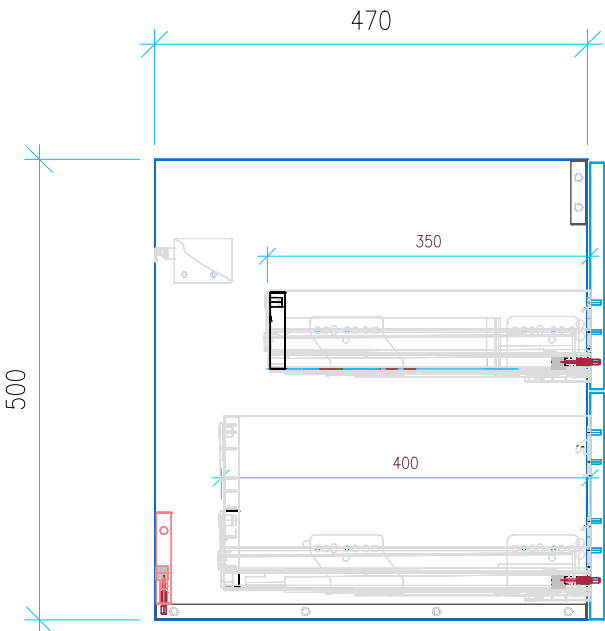

Ansicht 1 / 3D

Ansicht 2 / Draufsicht

Ansicht 3 / Seitenansicht Links

Ansicht 4 / Vorderansicht

Höhe 500	Erstellt 18.05.2022	Artikelname
Breite 970	Maße in mm	WTU_CAT_NEW_ZERO_100R_SC_PTO
Tiefe 470	Gewicht in kg	
Gewicht 28.613		