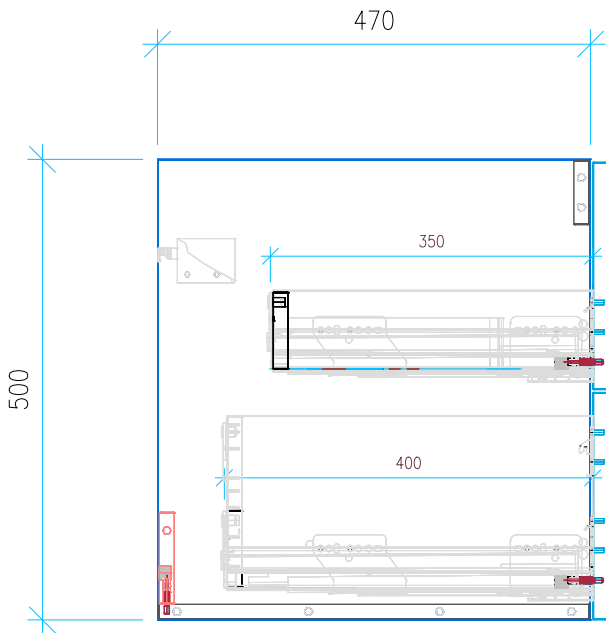

Ansicht 1 / 3D

Ansicht 2 / Draufsicht

Ansicht 3 / Seitenansicht Links

Ansicht 4 / Vorderansicht

Höhe 500	Erstellt 18.05.2022	Artikelname
Breite 970	Maße in mm	WTU_CAT_NEW_ZERO_100_SC_PTO
Tiefe 470	Gewicht in kg	
Gewicht 28.613		