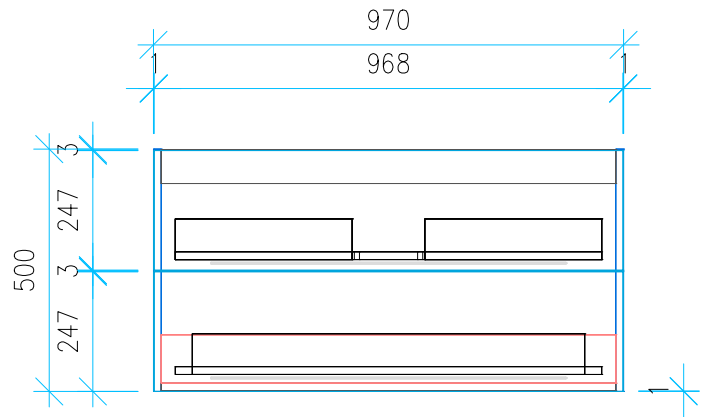

Ansicht 1 / 3D

Ansicht 2 / Draufsicht

Ansicht 3 / Seitenansicht Links

Ansicht 4 / Vorderansicht

Höhe 500	Erstellt 18.05.2022	Artikelname
Breite 970	Maße in mm	WTU_CAT_NEW_ZERO_100_SC_PTO
Tiefe 470	Gewicht in kg	
Gewicht 28.613		