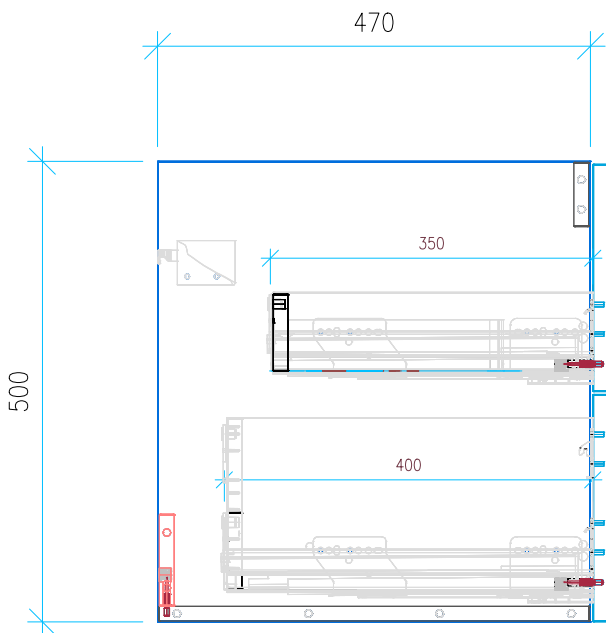

Ansicht 1 / 3D

Ansicht 2 / Draufsicht

Ansicht 3 / Seitenansicht Links

Ansicht 4 / Vorderansicht

Höhe 500	Erstellt 18.05.2022	Artikelname
Breite 970	Maße in mm	WTU_CAT_NEW_ZERO_100L_SC_PTO
Tiefe 470	Gewicht in kg	
Gewicht 28.613		