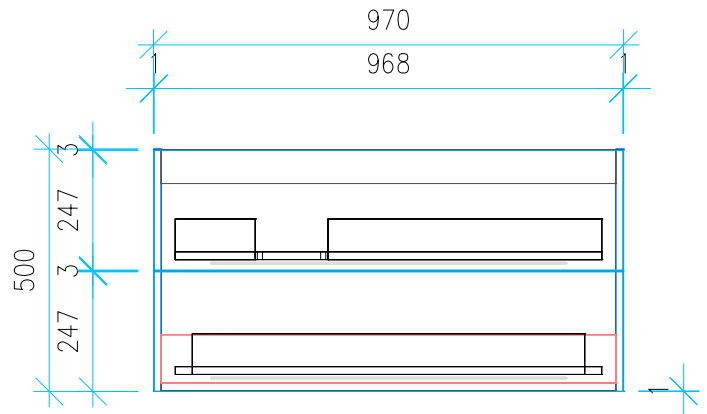

Ansicht 1 / 3D

Ansicht 2 / Draufsicht

Ansicht 3 / Seitenansicht Links

Ansicht 4 / Vorderansicht

Höhe 500	Erstellt 18.05.2022	Artikelname
Breite 970	Maße in mm	WTU_CAT_NEW_ZERO_100L_SC_PTO
Tiefe 470	Gewicht in kg	
Gewicht 28.613		