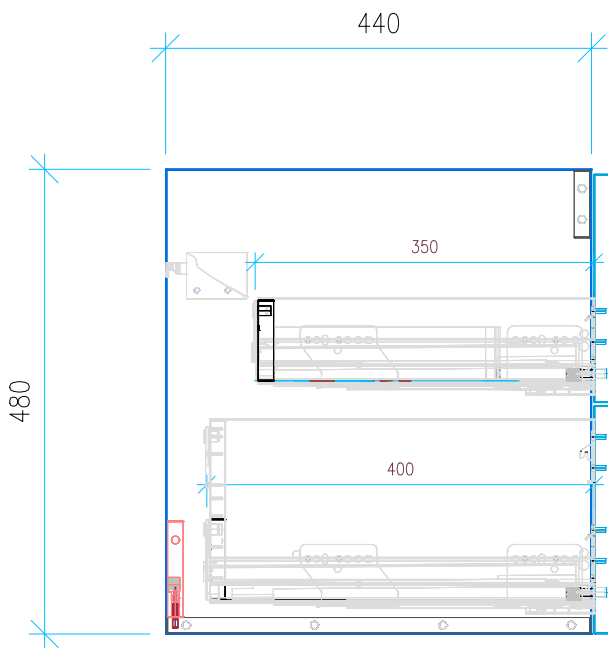

Ansicht 1 / 3D

Ansicht 2 / Draufsicht

Ansicht 3 / Seitenansicht Links

Ansicht 4 / Vorderansicht

Höhe 480	Erstellt 29.06.2022	Artikelname
Breite 770	Maße in mm	WTU_CAT_NEW_PREM_80R_SC_PTO
Tiefe 440	Gewicht in kg	
Gewicht 22.582		