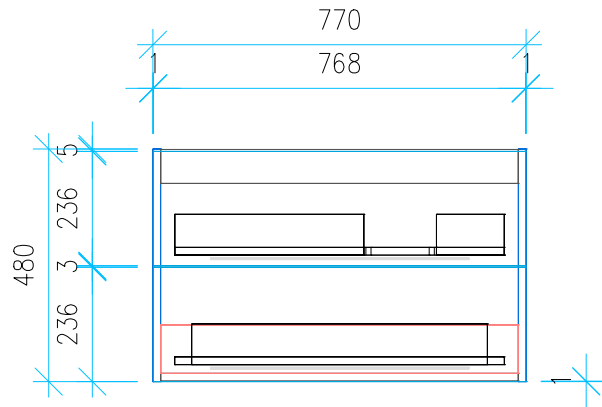

Ansicht 1 / 3D

Ansicht 2 / Draufsicht

Ansicht 3 / Seitenansicht Links

Ansicht 4 / Vorderansicht

Höhe 480	Erstellt 29.06.2022	Artikelname
Breite 770	Maße in mm	WTU_CAT_NEW_PREM_80R_SC_PTO
Tiefe 440	Gewicht in kg	
Gewicht 22.582		