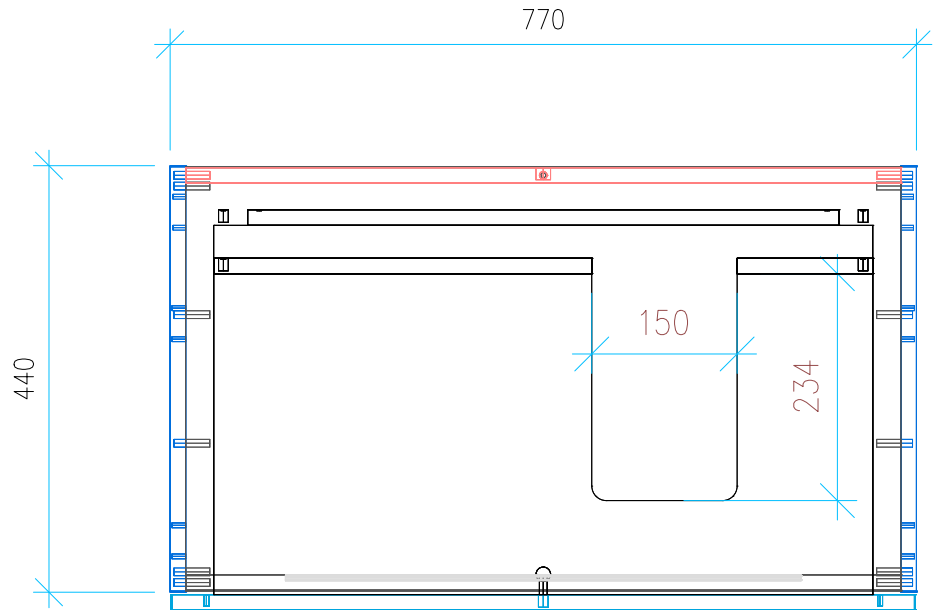

Ansicht 1 / 3D

Ansicht 2 / Draufsicht

Ansicht 3 / Seitenansicht Links

Ansicht 4 / Vorderansicht

Höhe 480	Erstellt 29.06.2022	Artikelname
Breite 770	Maße in mm	WTU_CAT_NEW_PREM_80R_SC_PTO
Tiefe 440	Gewicht in kg	
Gewicht 22.582		