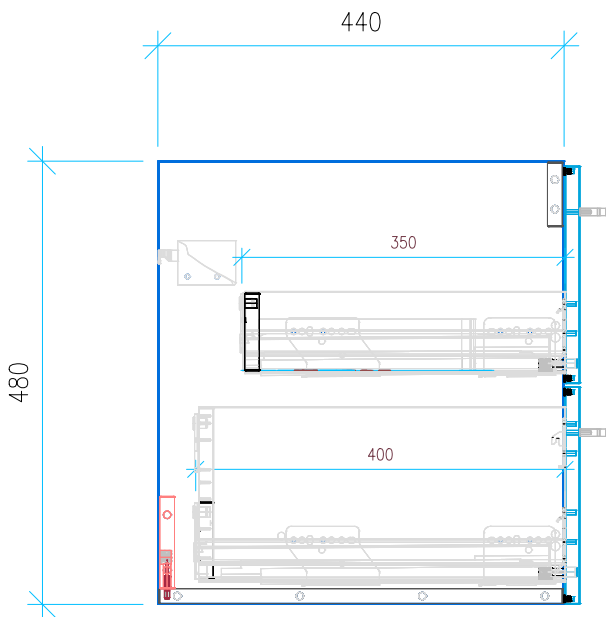

Ansicht 1 / 3D

Ansicht 2 / Draufsicht

Ansicht 3 / Seitenansicht Links

Ansicht 4 / Vorderansicht

Höhe 480	Erstellt 29.06.2022	Artikelname
Breite 770	Maße in mm	WTU_CAT_NEW_PREM_80R_SC
Tiefe 440	Gewicht in kg	
Gewicht 23.022		