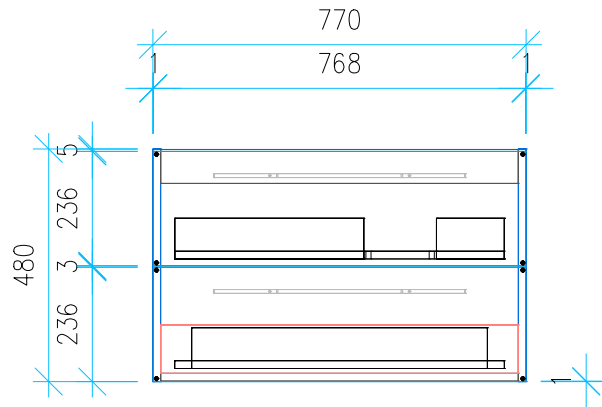

Ansicht 1 / 3D

Ansicht 2 / Draufsicht

Ansicht 3 / Seitenansicht Links

Ansicht 4 / Vorderansicht

Höhe 480	Erstellt 29.06.2022	Artikelname
Breite 770	Maße in mm	WTU_CAT_NEW_PREM_80R_SC
Tiefe 440	Gewicht in kg	
Gewicht 23.022		