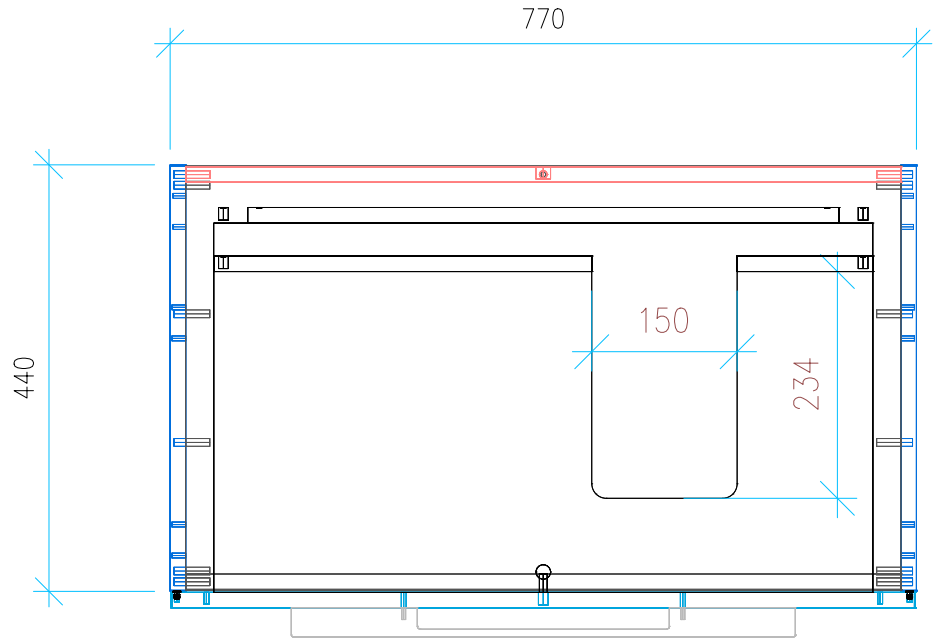

Ansicht 1 / 3D

Ansicht 2 / Draufsicht

Ansicht 3 / Seitenansicht Links

Ansicht 4 / Vorderansicht

Höhe 480	Erstellt 29.06.2022	Artikelname
Breite 770	Maße in mm	WTU_CAT_NEW_PREM_80R_SC
Tiefe 440	Gewicht in kg	
Gewicht 23.022		