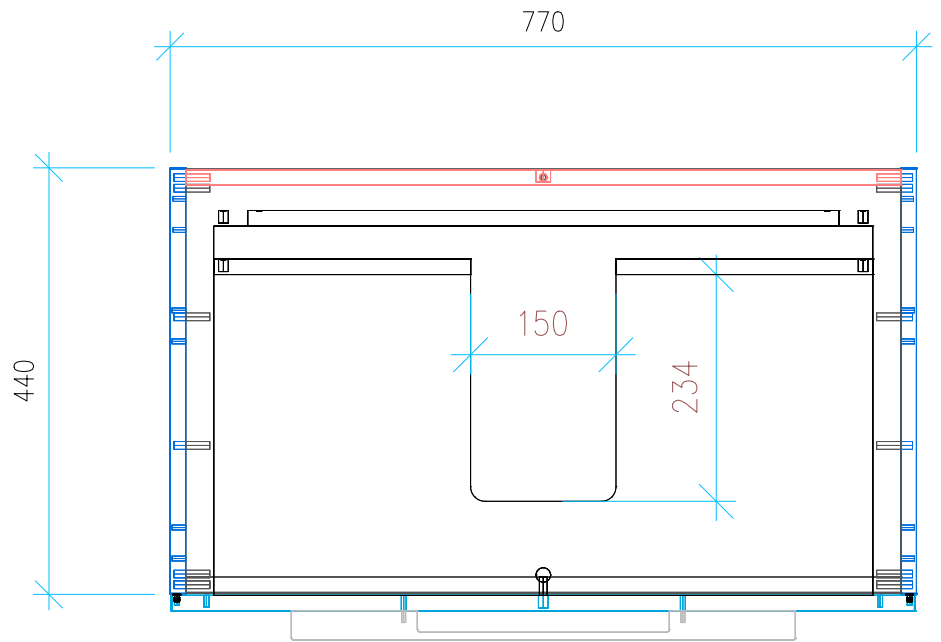

Ansicht 1 / 3D

Ansicht 2 / Draufsicht

Ansicht 3 / Seitenansicht Links

Ansicht 4 / Vorderansicht

Höhe <b>480</b>	Erstellt <b>29.06.2022</b>	Artikelname
Breite <b>770</b>	Maße in mm	<b>WTU_CAT_NEW_PREM_80_SC</b>
Tiefe <b>440</b>	Gewicht in kg	
Gewicht <b>23.022</b>		