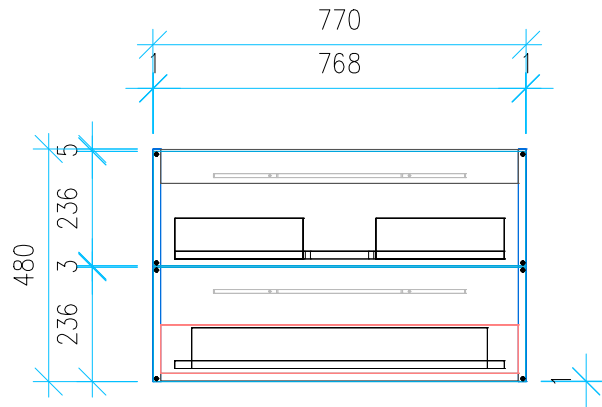

Ansicht 1 / 3D

Ansicht 2 / Draufsicht

Ansicht 3 / Seitenansicht Links

Ansicht 4 / Vorderansicht

Höhe <b>480</b>	Erstellt <b>29.06.2022</b>	Artikelname
Breite <b>770</b>	Maße in mm	<b>WTU_CAT_NEW_PREM_80_SC</b>
Tiefe <b>440</b>	Gewicht in kg	
Gewicht <b>23.022</b>		