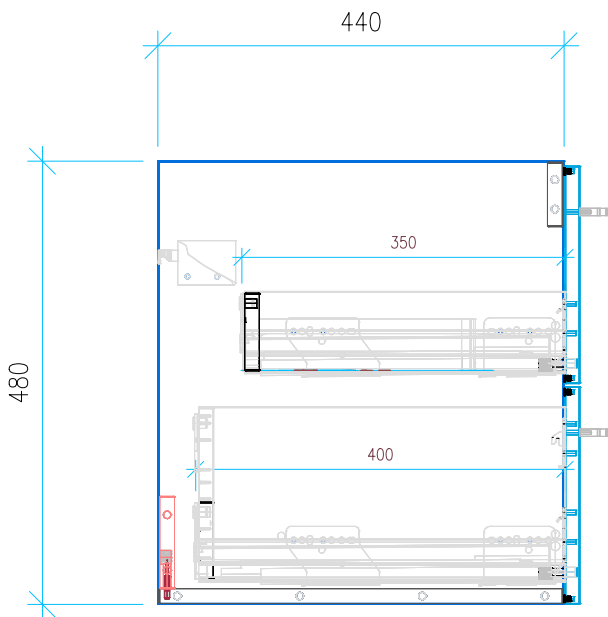

Ansicht 1 / 3D

Ansicht 2 / Draufsicht

Ansicht 3 / Seitenansicht Links

Ansicht 4 / Vorderansicht

Höhe <b>480</b>	Erstellt <b>29.06.2022</b>	Artikelname
Breite <b>770</b>	Maße in mm	<b>WTU_CAT_NEW_PREM_80_SC</b>
Tiefe <b>440</b>	Gewicht in kg	
Gewicht <b>23.022</b>		