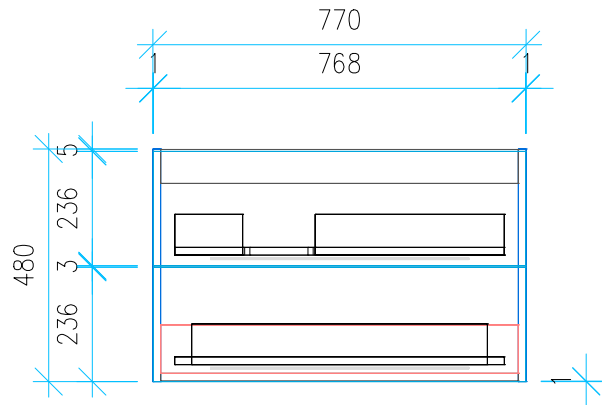

Ansicht 1 / 3D

Ansicht 2 / Draufsicht

Ansicht 3 / Seitenansicht Links

Ansicht 4 / Vorderansicht

Höhe <b>480</b>	Erstellt <b>29.06.2022</b>	Artikelname
Breite <b>770</b>	Maße in mm	WTU_CAT_NEW_PREM_80L_SC_PTO
Tiefe <b>440</b>	Gewicht in kg	
Gewicht <b>22.582</b>		