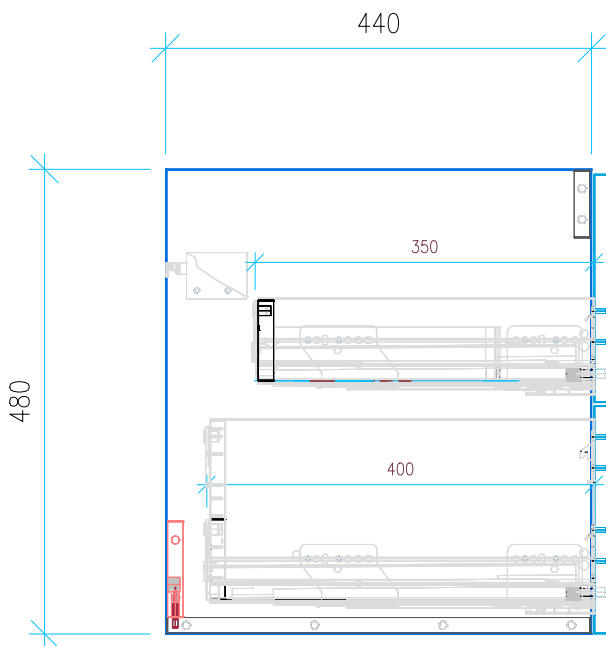

Ansicht 1 / 3D

Ansicht 2 / Draufsicht

Ansicht 3 / Seitenansicht Links

Ansicht 4 / Vorderansicht

Höhe <b>480</b>	Erstellt <b>29.06.2022</b>	Artikelname
Breite <b>770</b>	Maße in mm	WTU_CAT_NEW_PREM_80L_SC_PTO
Tiefe <b>440</b>	Gewicht in kg	
Gewicht <b>22.582</b>		