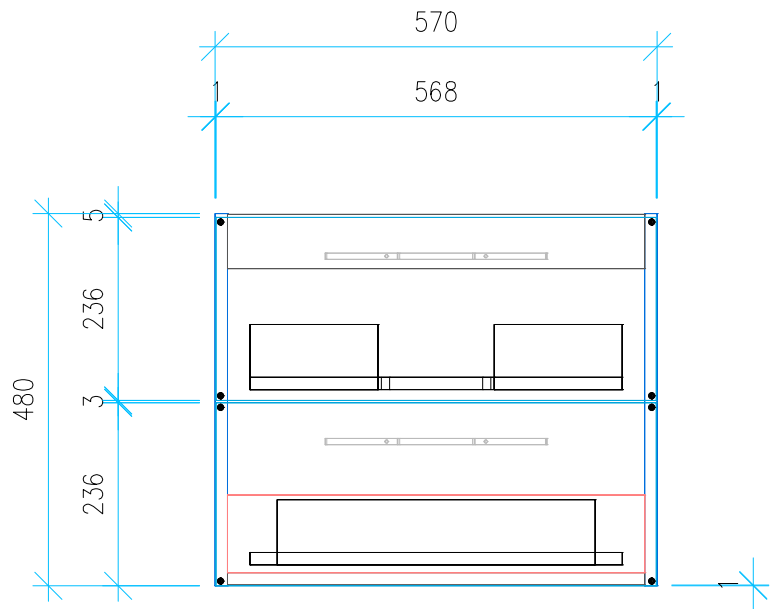

Ansicht 1 / 3D

Ansicht 2 / Draufsicht

Ansicht 3 / Seitenansicht Links

Ansicht 4 / Vorderansicht

Höhe 480	Erstellt 29.06.2022	Artikelname
Breite 570	Maße in mm	WTU_CAT_NEW_PREM_60_SC
Tiefe 440	Gewicht in kg	
Gewicht 18.151		