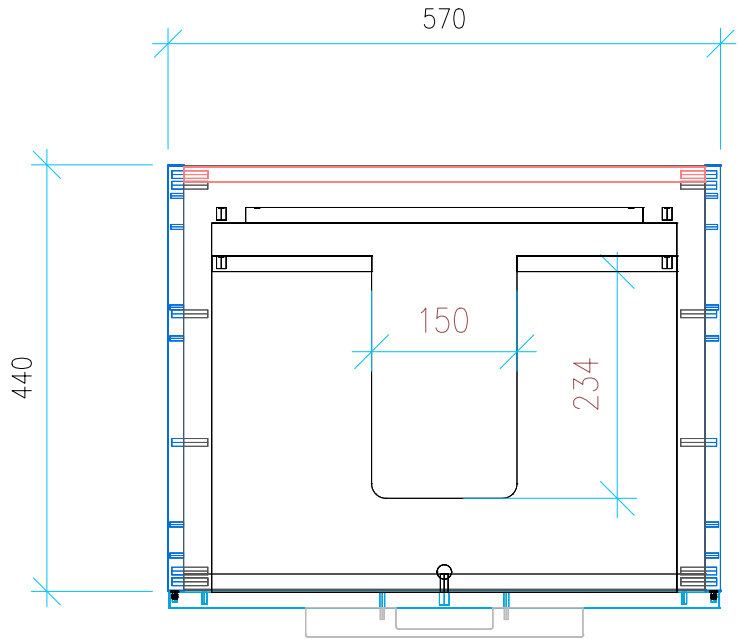

Ansicht 1 / 3D

Ansicht 2 / Draufsicht

Ansicht 3 / Seitenansicht Links

Ansicht 4 / Vorderansicht

Höhe 480	Erstellt 29.06.2022	Artikelname
Breite 570	Maße in mm	WTU_CAT_NEW_PREM_60_SC
Tiefe 440	Gewicht in kg	
Gewicht 18.151		