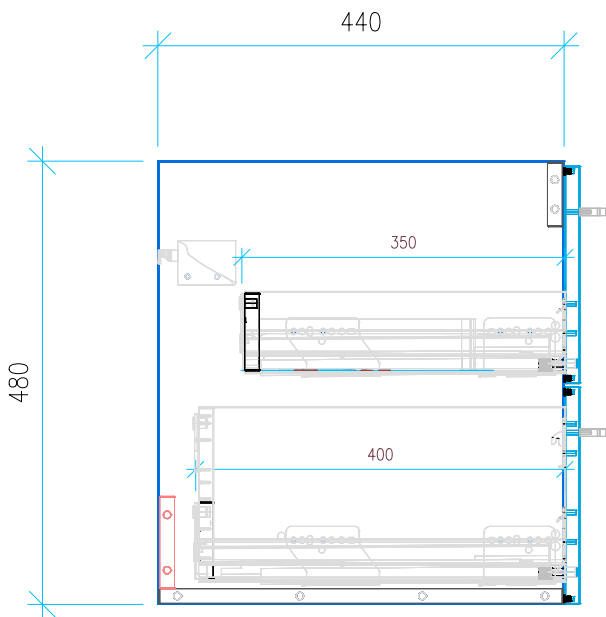

Ansicht 1 / 3D

Ansicht 2 / Draufsicht

Ansicht 3 / Seitenansicht Links

Ansicht 4 / Vorderansicht

Höhe 480	Erstellt 29.06.2022	Artikelname
Breite 570	Maße in mm	WTU_CAT_NEW_PREM_60_SC
Tiefe 440	Gewicht in kg	
Gewicht 18.151		