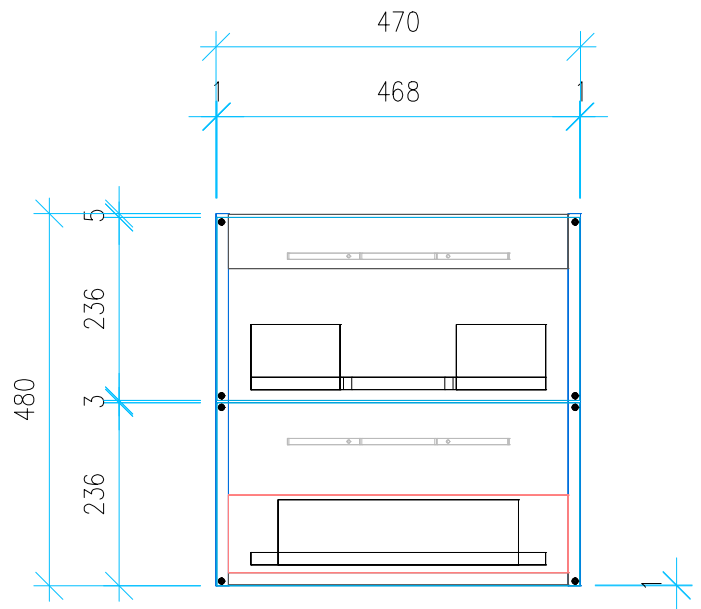

Ansicht 1 / 3D

Ansicht 2 / Draufsicht

Ansicht 3 / Seitenansicht Links

Ansicht 4 / Vorderansicht

Höhe 480	Erstellt 30.06.2022	Artikelname
Breite 470	Maße in mm	WTU_CAT_NEW_PREM_50_SC
Tiefe 440	Gewicht in kg	
Gewicht 15.796		