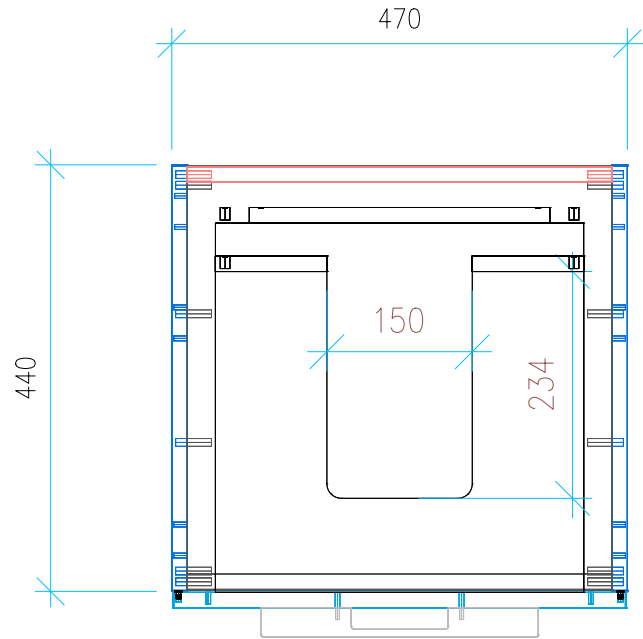

Ansicht 1 / 3D

Ansicht 2 / Draufsicht

Ansicht 3 / Seitenansicht Links

Ansicht 4 / Vorderansicht

Höhe 480	Erstellt 30.06.2022	Artikelname
Breite 470	Maße in mm	WTU_CAT_NEW_PREM_50_SC
Tiefe 440	Gewicht in kg	
Gewicht 15.796		