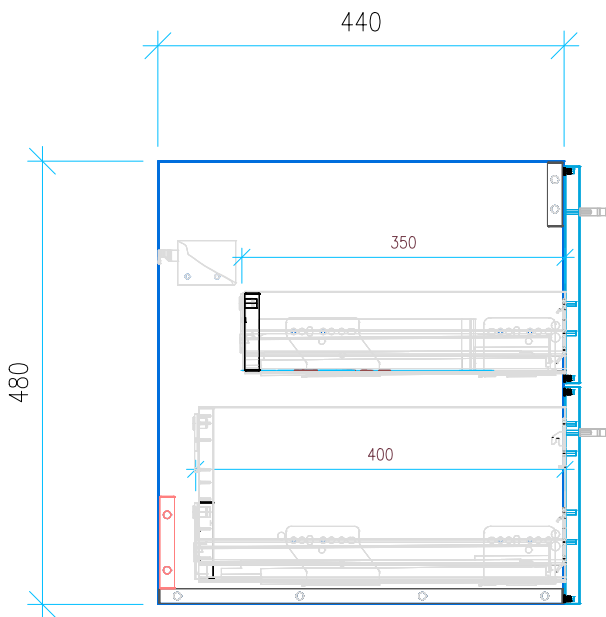

Ansicht 1 / 3D

Ansicht 2 / Draufsicht

Ansicht 3 / Seitenansicht Links

Ansicht 4 / Vorderansicht

Höhe 480	Erstellt 30.06.2022	Artikelname
Breite 470	Maße in mm	WTU_CAT_NEW_PREM_50_SC
Tiefe 440	Gewicht in kg	
Gewicht 15.796		