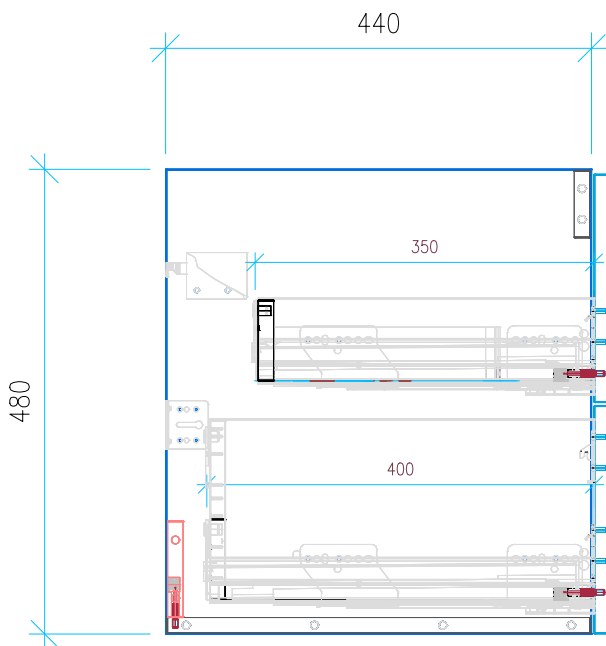

Ansicht 1 / 3D

Ansicht 2 / Draufsicht

Ansicht 3 / Seitenansicht Links

Ansicht 4 / Vorderansicht

Höhe 480	Erstellt 29.06.2022	Artikelname
Breite 1170	Maße in mm	WTU_CAT_NEW_PREM_120_SC_PTO
Tiefe 440	Gewicht in kg	
Gewicht 32.003		