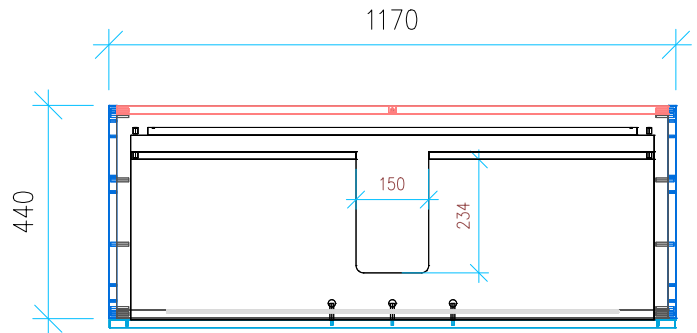

Ansicht 1 / 3D

Ansicht 2 / Draufsicht

Ansicht 3 / Seitenansicht Links

Ansicht 4 / Vorderansicht

Höhe 480	Erstellt 29.06.2022	Artikelname
Breite 1170	Maße in mm	WTU_CAT_NEW_PREM_120_SC_PTO
Tiefe 440	Gewicht in kg	
Gewicht 32.003		