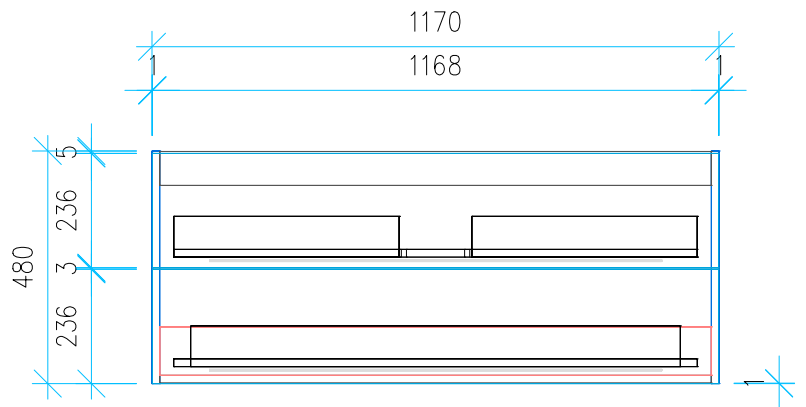

Ansicht 1 / 3D

Ansicht 2 / Draufsicht

Ansicht 3 / Seitenansicht Links

Ansicht 4 / Vorderansicht

Höhe 480	Erstellt 29.06.2022	Artikelname
Breite 1170	Maße in mm	WTU_CAT_NEW_PREM_120_SC_PTO
Tiefe 440	Gewicht in kg	
Gewicht 32.003		