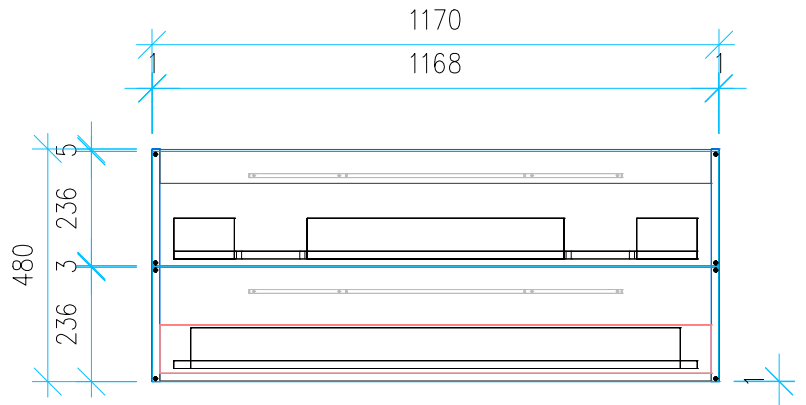

Ansicht 1 / 3D

Ansicht 2 / Draufsicht

Ansicht 3 / Seitenansicht Links

Ansicht 4 / Vorderansicht

Höhe <b>480</b>	Erstellt <b>29.06.2022</b>	Artikelname
Breite <b>1170</b>	Maße in mm	<b>WTU_CAT_NEW_PREM_120D_SC</b>
Tiefe <b>440</b>	Gewicht in kg	
Gewicht <b>32.126</b>		