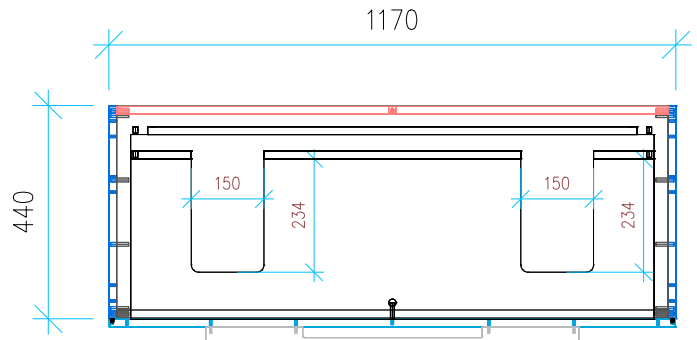

Ansicht 1 / 3D

Ansicht 2 / Draufsicht

Ansicht 3 / Seitenansicht Links

Ansicht 4 / Vorderansicht

Höhe <b>480</b>	Erstellt <b>29.06.2022</b>	Artikelname
Breite <b>1170</b>	Maße in mm	<b>WTU_CAT_NEW_PREM_120D_SC</b>
Tiefe <b>440</b>	Gewicht in kg	
Gewicht <b>32.126</b>		