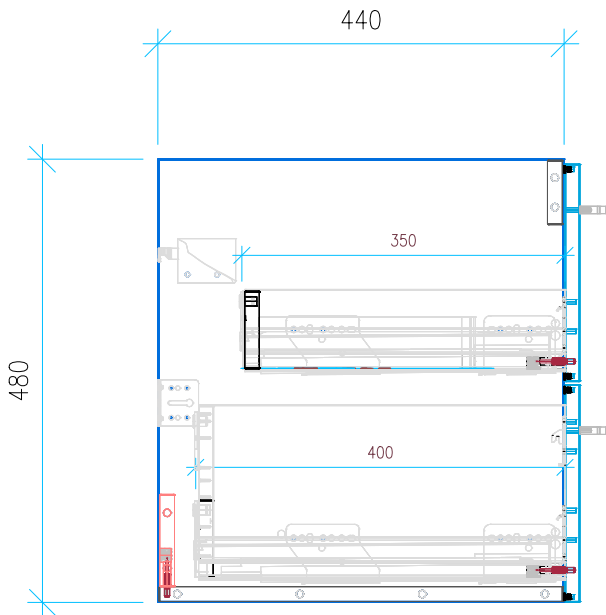

Ansicht 1 / 3D

Ansicht 2 / Draufsicht

Ansicht 3 / Seitenansicht Links

Ansicht 4 / Vorderansicht

Höhe <b>480</b>	Erstellt <b>29.06.2022</b>	Artikelname
Breite <b>1170</b>	Maße in mm	<b>WTU_CAT_NEW_PREM_120D_SC</b>
Tiefe <b>440</b>	Gewicht in kg	
Gewicht <b>32.126</b>		