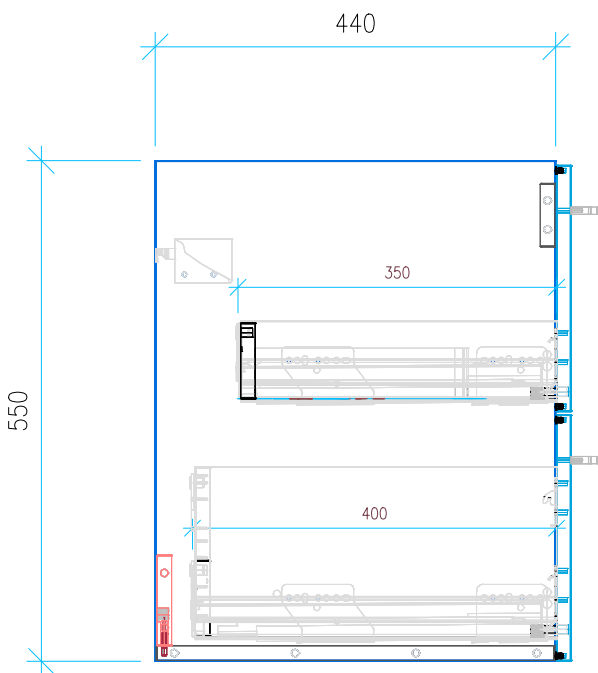

Ansicht 1 / 3D

Ansicht 2 / Draufsicht

Ansicht 3 / Seitenansicht Links

Ansicht 4 / Vorderansicht

Höhe 550	Erstellt 18.05.2022	Artikelname
Breite 750	Maße in mm	WTU_CAT_NEW_LIGHT_80_SC
Tiefe 440	Gewicht in kg	
Gewicht 24.214		