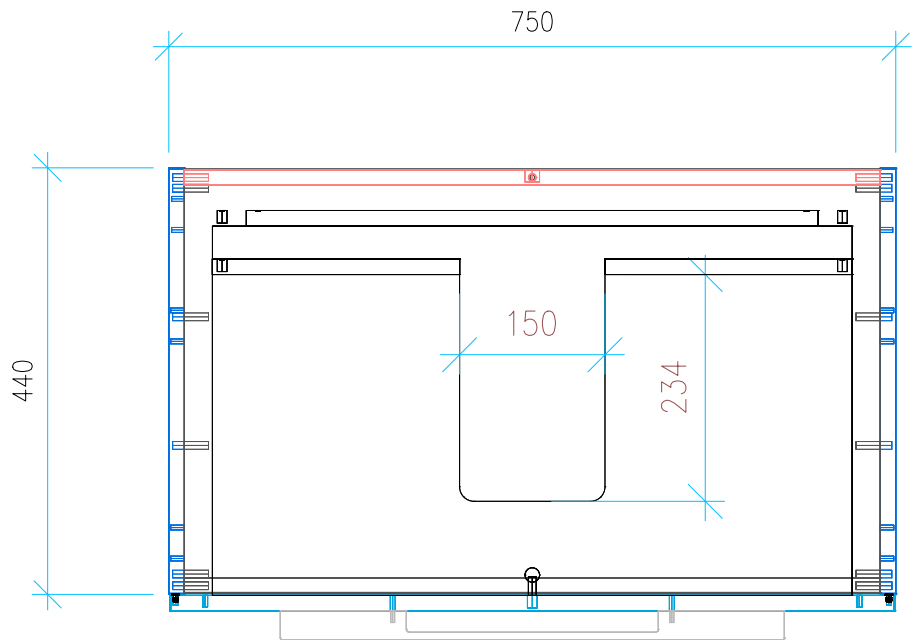

Ansicht 1 / 3D

Ansicht 2 / Draufsicht

Ansicht 3 / Seitenansicht Links

Ansicht 4 / Vorderansicht

Höhe 550	Erstellt 18.05.2022	Artikelname
Breite 750	Maße in mm	WTU_CAT_NEW_LIGHT_80_SC
Tiefe 440	Gewicht in kg	
Gewicht 24.214		