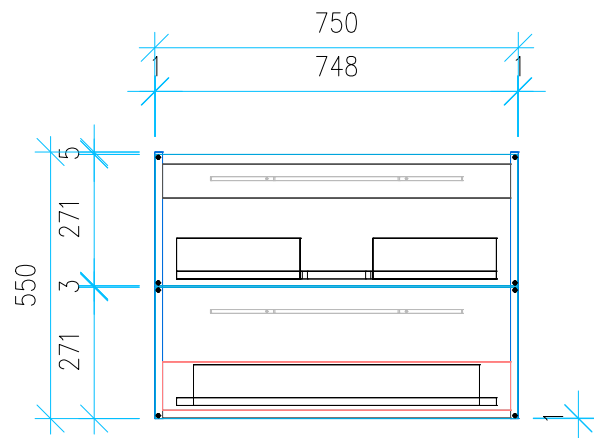

Ansicht 1 / 3D

Ansicht 2 / Draufsicht

Ansicht 3 / Seitenansicht Links

Ansicht 4 / Vorderansicht

Höhe 550	Erstellt 18.05.2022	Artikelname
Breite 750	Maße in mm	WTU_CAT_NEW_LIGHT_80_SC
Tiefe 440	Gewicht in kg	
Gewicht 24.214		