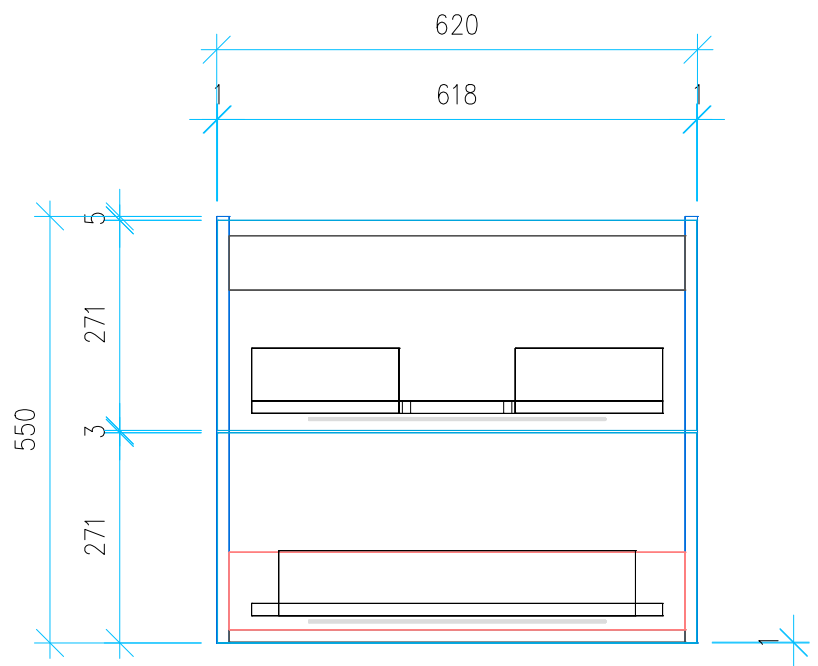

Ansicht 1 / 3D

Ansicht 2 / Draufsicht

Ansicht 3 / Seitenansicht Links

Ansicht 4 / Vorderansicht

Höhe 550	Erstellt 18.05.2022	Artikelname
Breite 620	Maße in mm	WTU_CAT_NEW_LIGHT_67_SC_PTO
Tiefe 440	Gewicht in kg	
Gewicht 20.579		