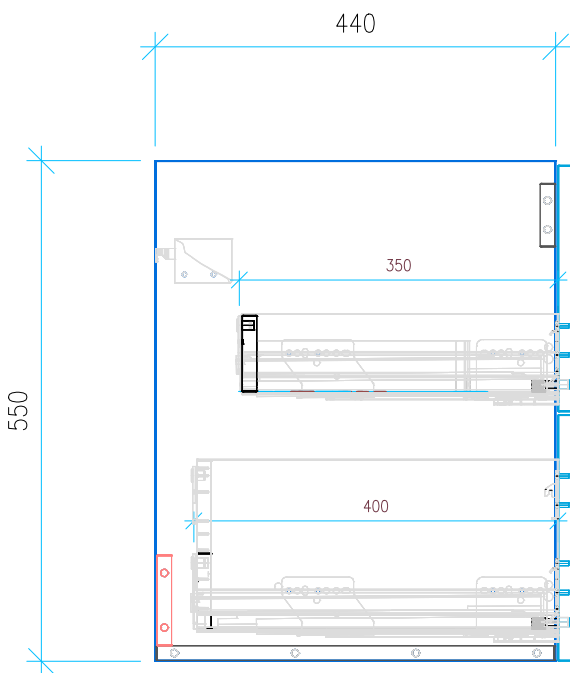

Ansicht 1 / 3D

Ansicht 2 / Draufsicht

Ansicht 3 / Seitenansicht Links

Ansicht 4 / Vorderansicht

Höhe 550	Erstellt 18.05.2022	Artikelname
Breite 620	Maße in mm	WTU_CAT_NEW_LIGHT_67_SC_PTO
Tiefe 440	Gewicht in kg	
Gewicht 20.579		