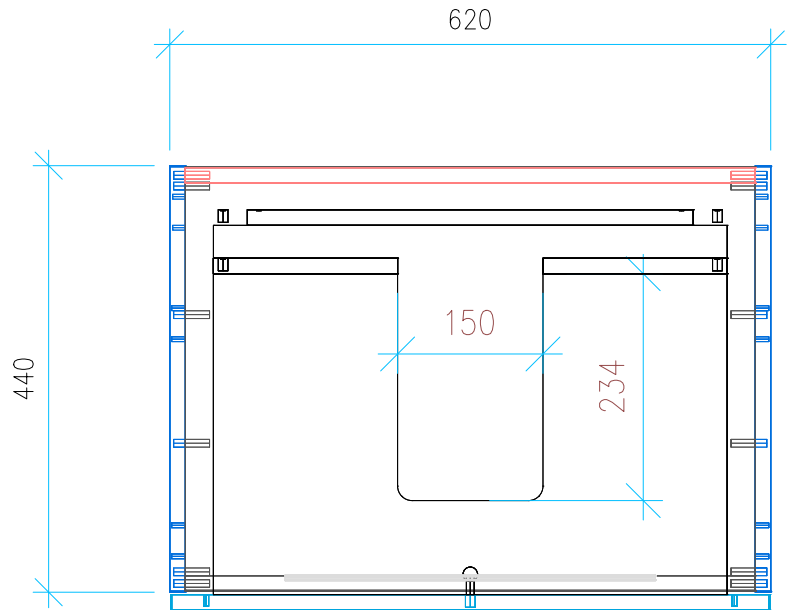

Ansicht 1 / 3D

Ansicht 2 / Draufsicht

Ansicht 3 / Seitenansicht Links

Ansicht 4 / Vorderansicht

Höhe 550	Erstellt 18.05.2022	Artikelname
Breite 620	Maße in mm	WTU_CAT_NEW_LIGHT_67_SC_PTO
Tiefe 440	Gewicht in kg	
Gewicht 20.579		