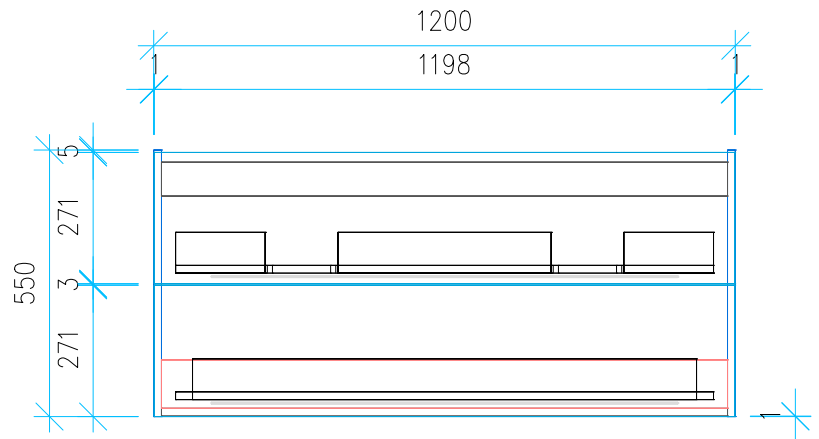

Ansicht 1 / 3D

Ansicht 2 / Draufsicht

Ansicht 3 / Seitenansicht Links

Ansicht 4 / Vorderansicht

Höhe <b>550</b>	Erstellt <b>18.05.2022</b>	Artikelname
Breite <b>1200</b>	Maße in mm	WTU_CAT_NEW_LIGHT_125D_SC_PTO
Tiefe <b>440</b>	Gewicht in kg	
Gewicht <b>34.299</b>		