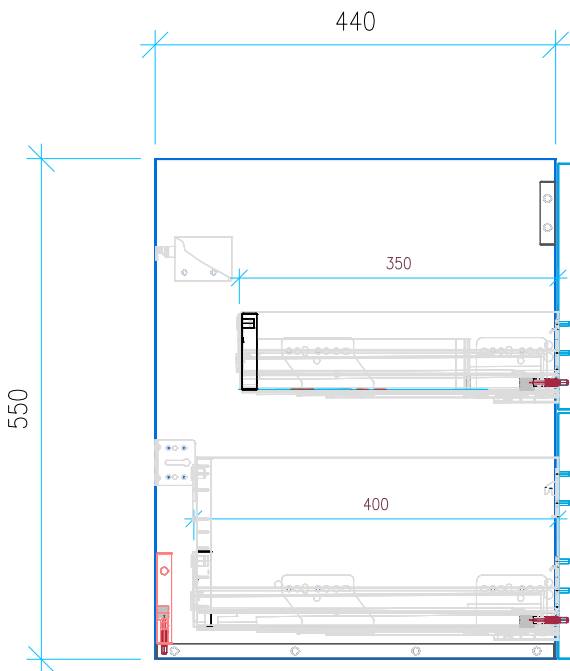

Ansicht 1 / 3D

Ansicht 2 / Draufsicht

Ansicht 3 / Seitenansicht Links

Ansicht 4 / Vorderansicht

Höhe <b>550</b>	Erstellt <b>18.05.2022</b>	Artikelname
Breite <b>1200</b>	Maße in mm	WTU_CAT_NEW_LIGHT_125D_SC_PTO
Tiefe <b>440</b>	Gewicht in kg	
Gewicht <b>34.299</b>		