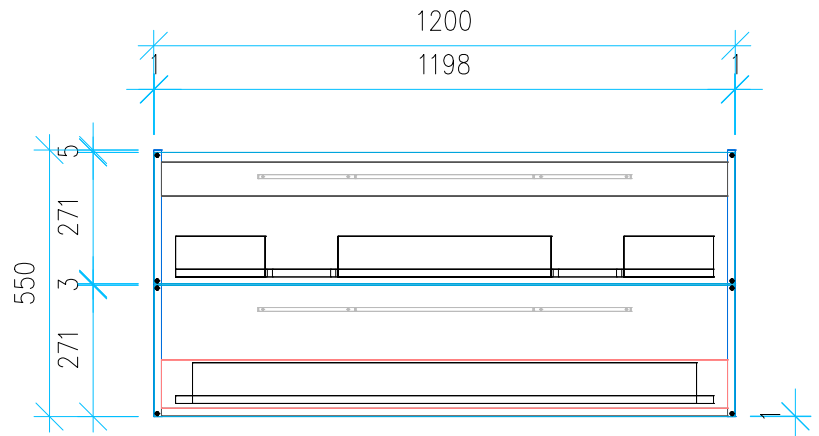

Ansicht 1 / 3D

Ansicht 2 / Draufsicht

Ansicht 3 / Seitenansicht Links

Ansicht 4 / Vorderansicht

Höhe 550	Erstellt 18.05.2022	Artikelname WTU_CAT_NEW_LIGHT_125D_SC
Breite 1200	Maße in mm	
Tiefe 440	Gewicht in kg	
Gewicht 34.955		