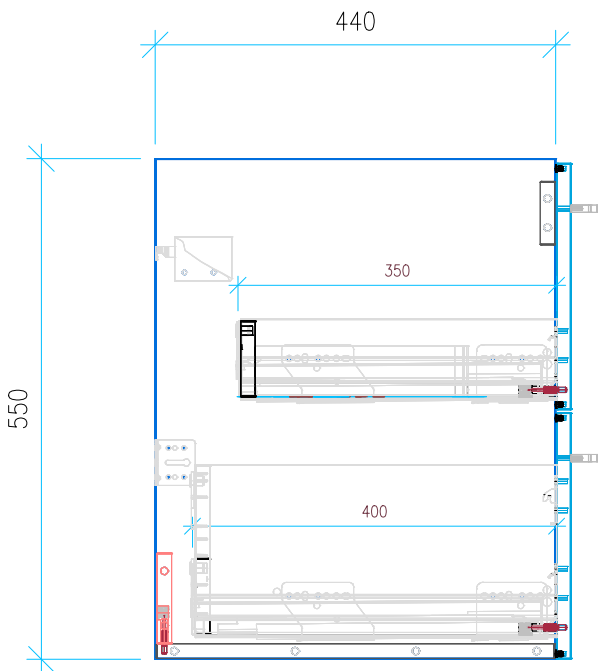

Ansicht 1 / 3D

Ansicht 2 / Draufsicht

Ansicht 3 / Seitenansicht Links

Ansicht 4 / Vorderansicht

Höhe 550	Erstellt 18.05.2022	Artikelname WTU_CAT_NEW_LIGHT_125D_SC
Breite 1200	Maße in mm	
Tiefe 440	Gewicht in kg	
Gewicht 34.955		