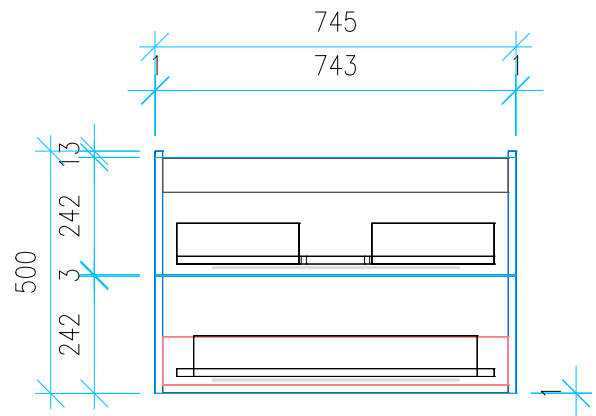

Ansicht 1 / 3D

Ansicht 2 / Draufsicht

Ansicht 3 / Seitenansicht Links

Ansicht 4 / Vorderansicht

Höhe 500	Erstellt 18.05.2022	Artikelname
Breite 745	Maße in mm	WTU_CAT_GREEN_80_SC_PTO
Tiefe 435	Gewicht in kg	
Gewicht 22.267		