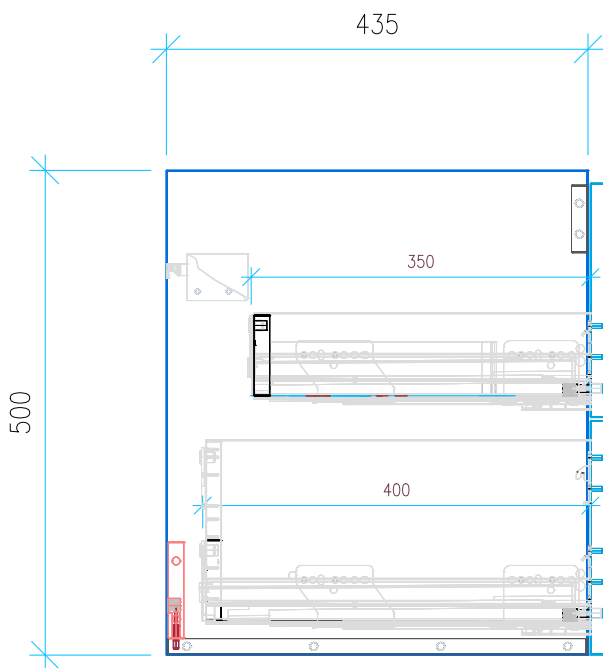

Ansicht 1 / 3D

Ansicht 2 / Draufsicht

Ansicht 3 / Seitenansicht Links

Ansicht 4 / Vorderansicht

Höhe 500	Erstellt 18.05.2022	Artikelname
Breite 745	Maße in mm	WTU_CAT_GREEN_80_SC_PTO
Tiefe 435	Gewicht in kg	
Gewicht 22.267		