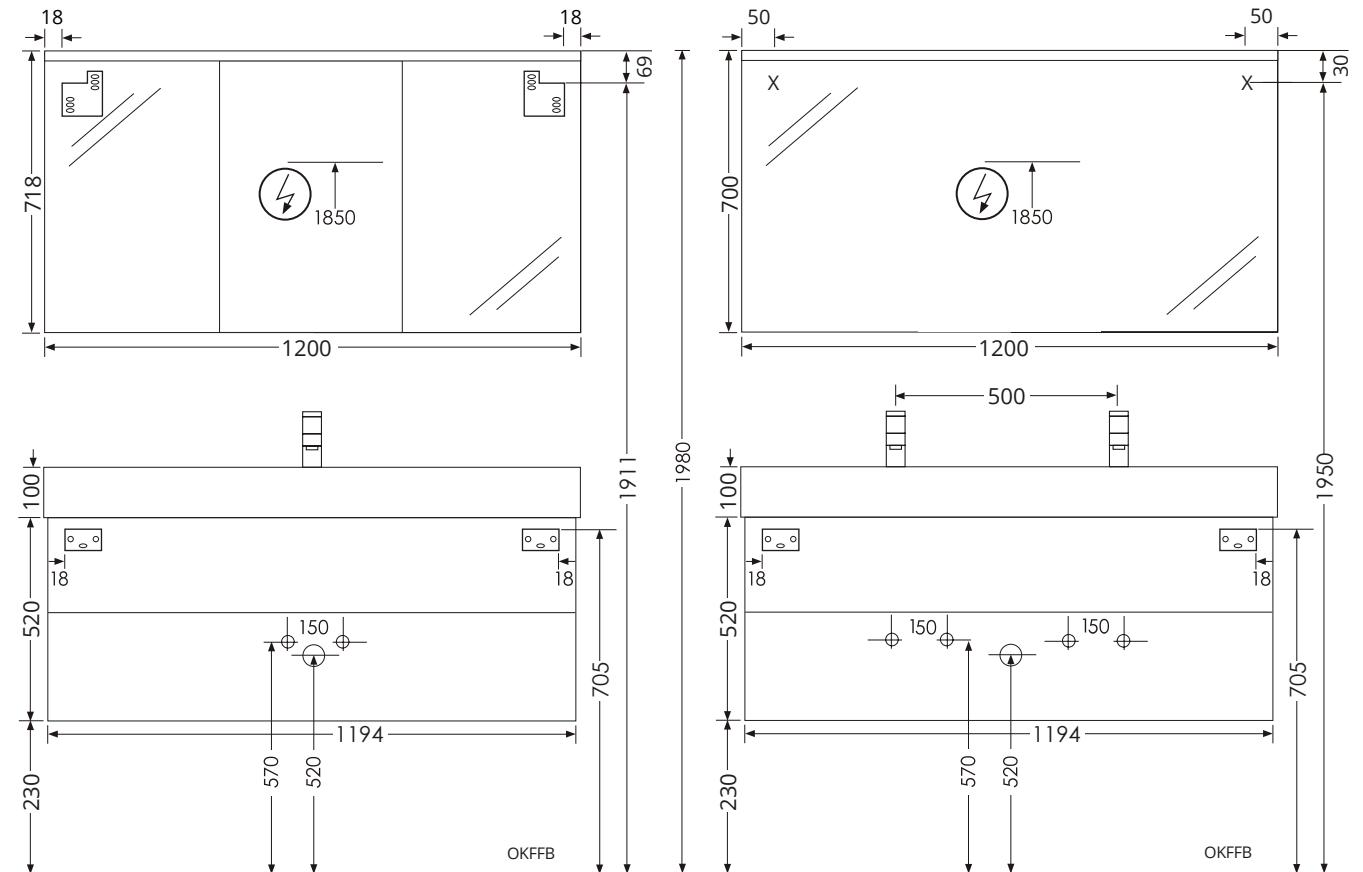

 Collection „Lignum“ Montagezeichnung 120 cm Einzel- /Doppelwaschtisch

OKFFB = Oberkante Fertigfußboden | Alle Maßangaben in Millimeter | Höhenangaben sind empfohlen und müssen nicht eingehalten werden!