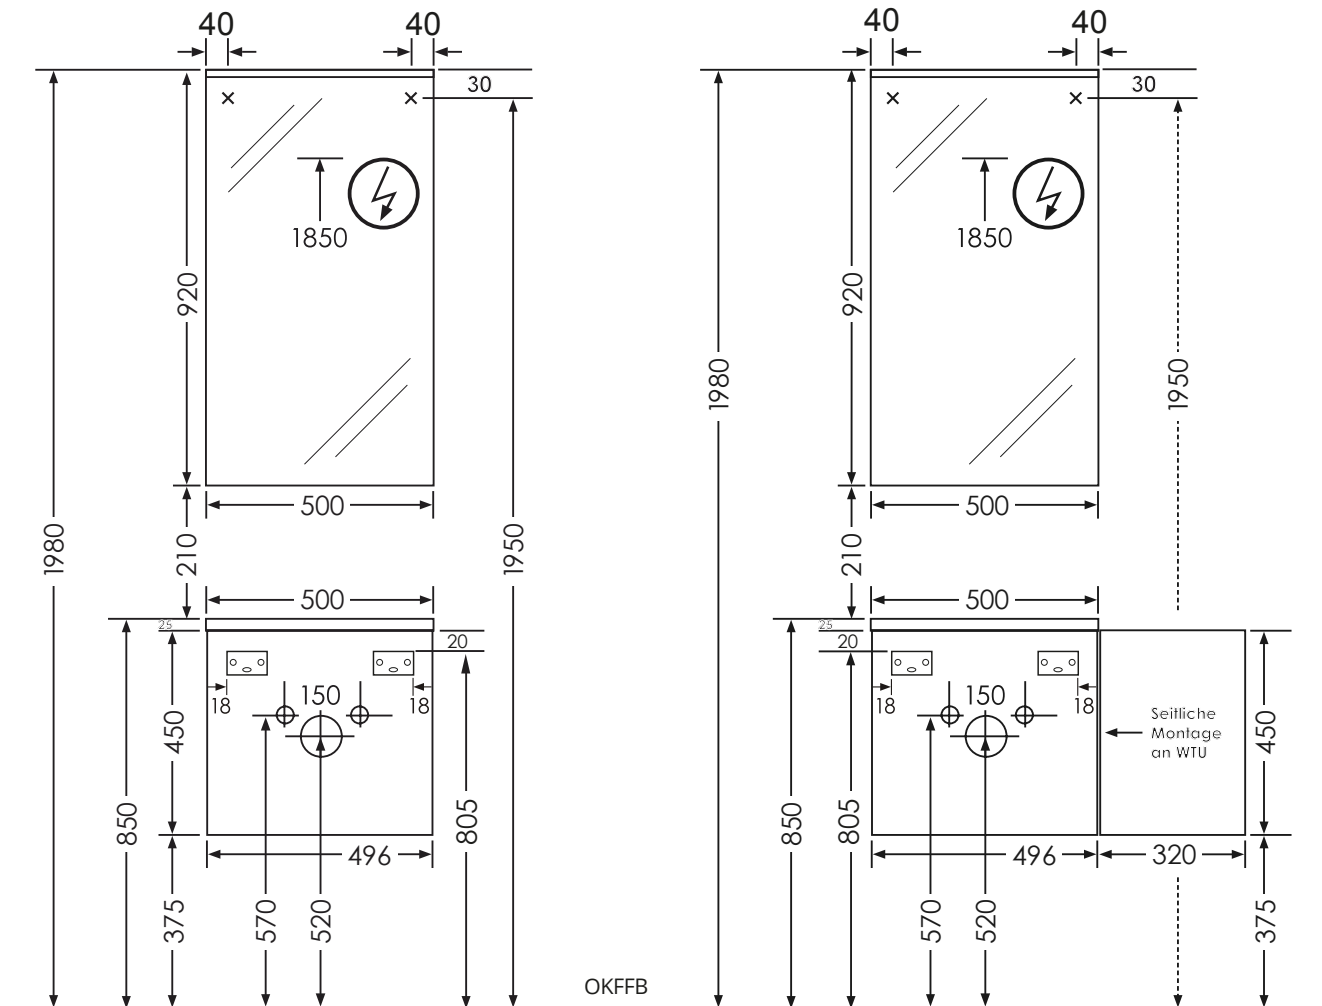

Collection „Rimini“ Montagezeichnung 50 cm Waschtisch (optional mit Seitenelement)

OKFFB = Oberkante Fertigfußboden | Alle Maßangaben in Millimeter | Höhenangaben sind empfohlen und müssen nicht eingehalten werden!

Collection „Rimini“ Montagezeichnung 50 cm Waschtisch, ca. 5 kg