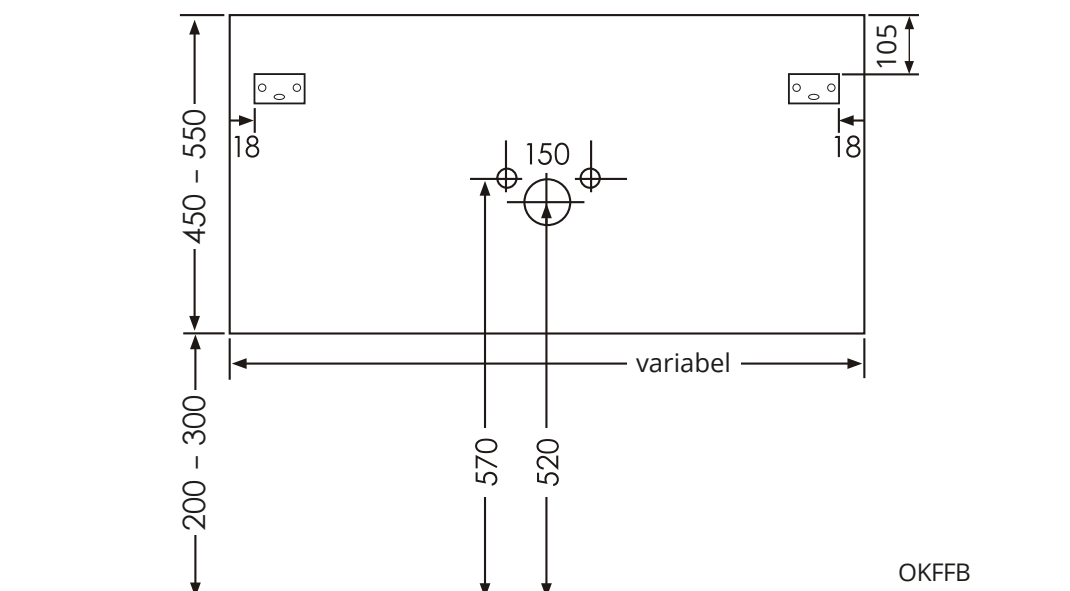

Montagezeichnung Waschtischunterschränke / Unterschränke

Für unsere Modelle mit einer Korpushöhe von 450 / 480 / 500 / 550 mm.
Bitte prüfen Sie vor der Montage Ihre Schrankmaße.

OKFFB = Oberkante Fertigfußboden | Alle Maßangaben in Millimeter | Höhenangaben sind empfohlen und müssen nicht eingehalten werden!