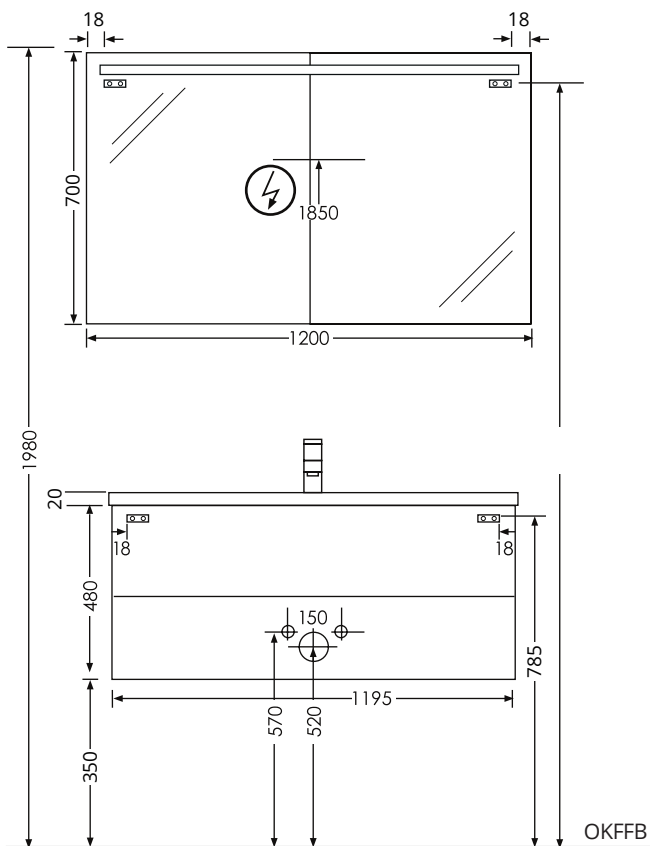

CUBO: Montage-Skizze für Set mit Spiegelschrank

ACHTUNG: Die in den Zeichnungen ausgewiesenen Maße sind Richtwerte und können je nach individuellen Kundenwünschen letztendlich mehrere Zentimeter abweichen.

CUBO: Montage-Skizze für Set mit Lichtspiegel

OKFFB = Oberkante Fertigfußboden | Alle Maßangaben in Millimeter
Höhenangaben sind empfohlen und müssen nicht eingehalten werden!