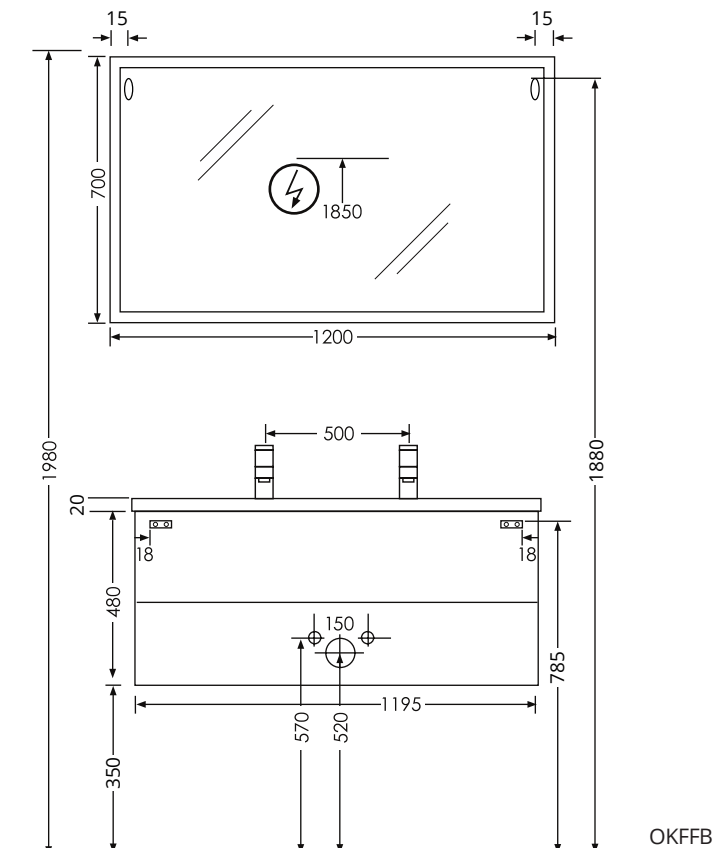

CUBO: Montage-Skizze für Set mit Spiegelschrank

ACHTUNG: Die in den Zeichnungen ausgewiesenen Maße sind Richtwerte und können je nach individuellen Kundenwünschen letztendlich mehrere Zentimeter abweichen.

CUBO: Montage-Skizze für Set mit Lichtspiegel

OKFFB = Oberkante Fertigfußboden | Alle Maßangaben in Millimeter
Höhenangaben sind empfohlen und müssen nicht eingehalten werden!