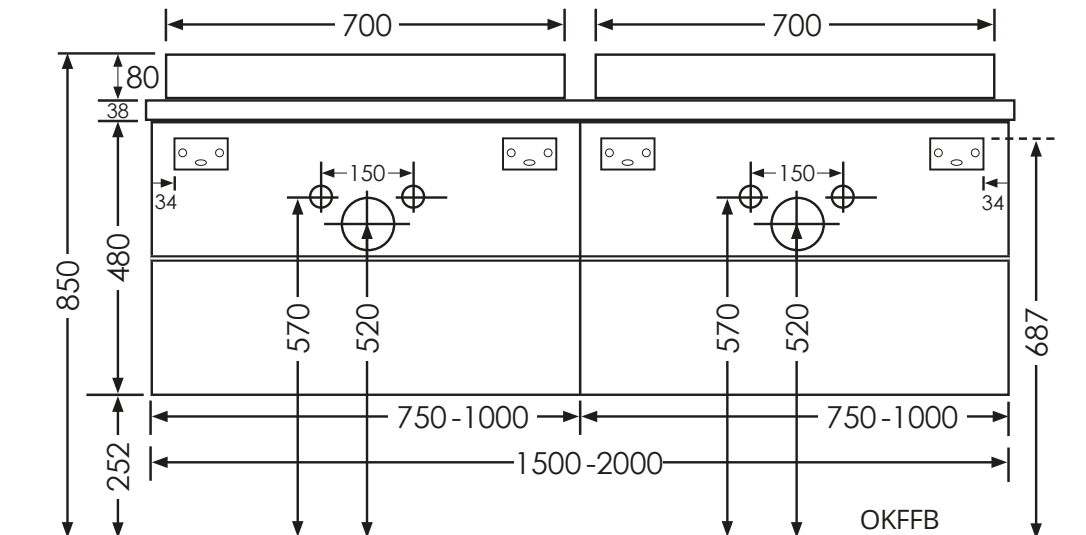

## Montagezeichnung Collection „Luxor“ mit Mineralguss-Doppelwaschtisch

OKFFB = Oberkante Fertigfußboden | Alle Maßangaben in Millimeter | Höhenangaben sind empfohlen und müssen nicht eingehalten werden!

Collection „Luxor“ Montagezeichnung 70 cm Mineralguss-Waschtisch, ca. 15 kg