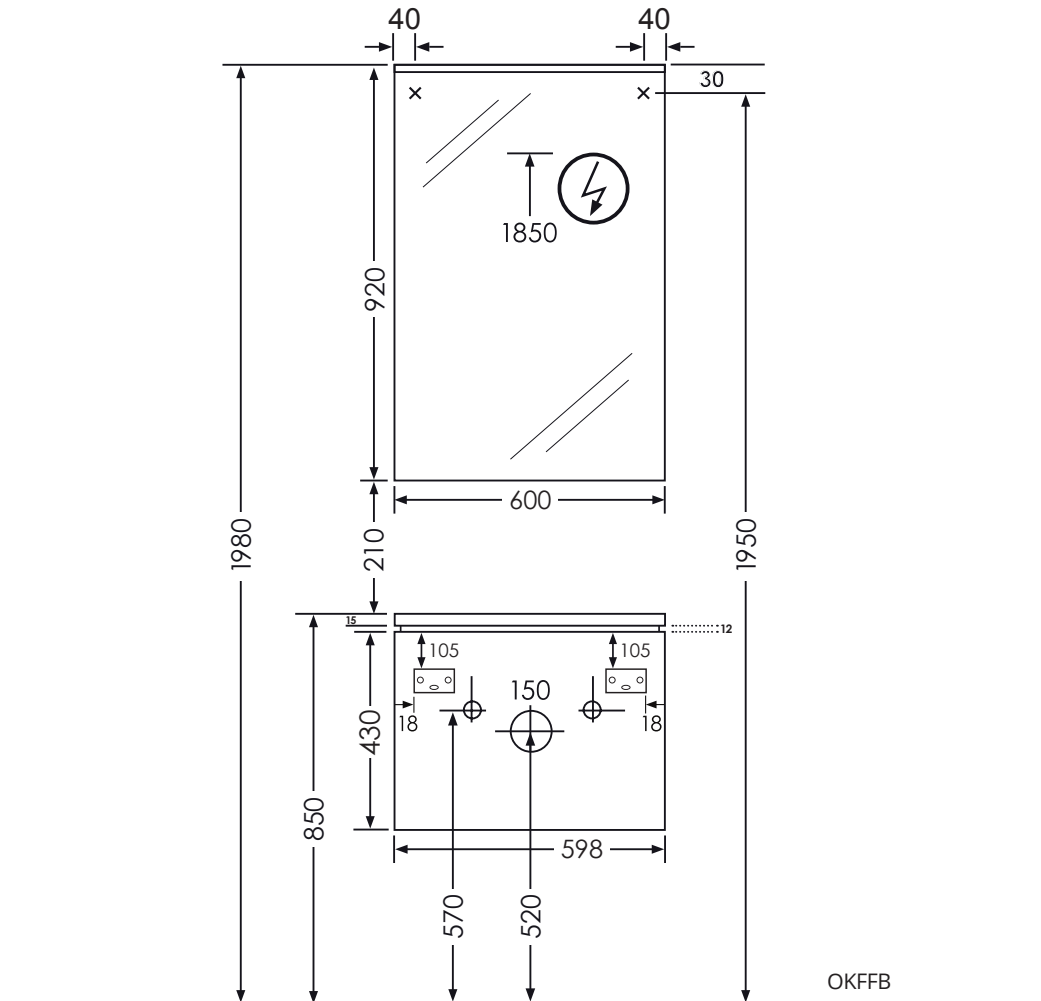

Collection „Slide“ Montagezeichnung 60 cm Waschtisch

OKFFB = Oberkante Fertigfußboden | Alle Maßangaben in Millimeter | Höhenangaben sind empfohlen und müssen nicht eingehalten werden!

Collection „Slide“ Montagezeichnung 60 cm Waschtisch, ca. 7 kg