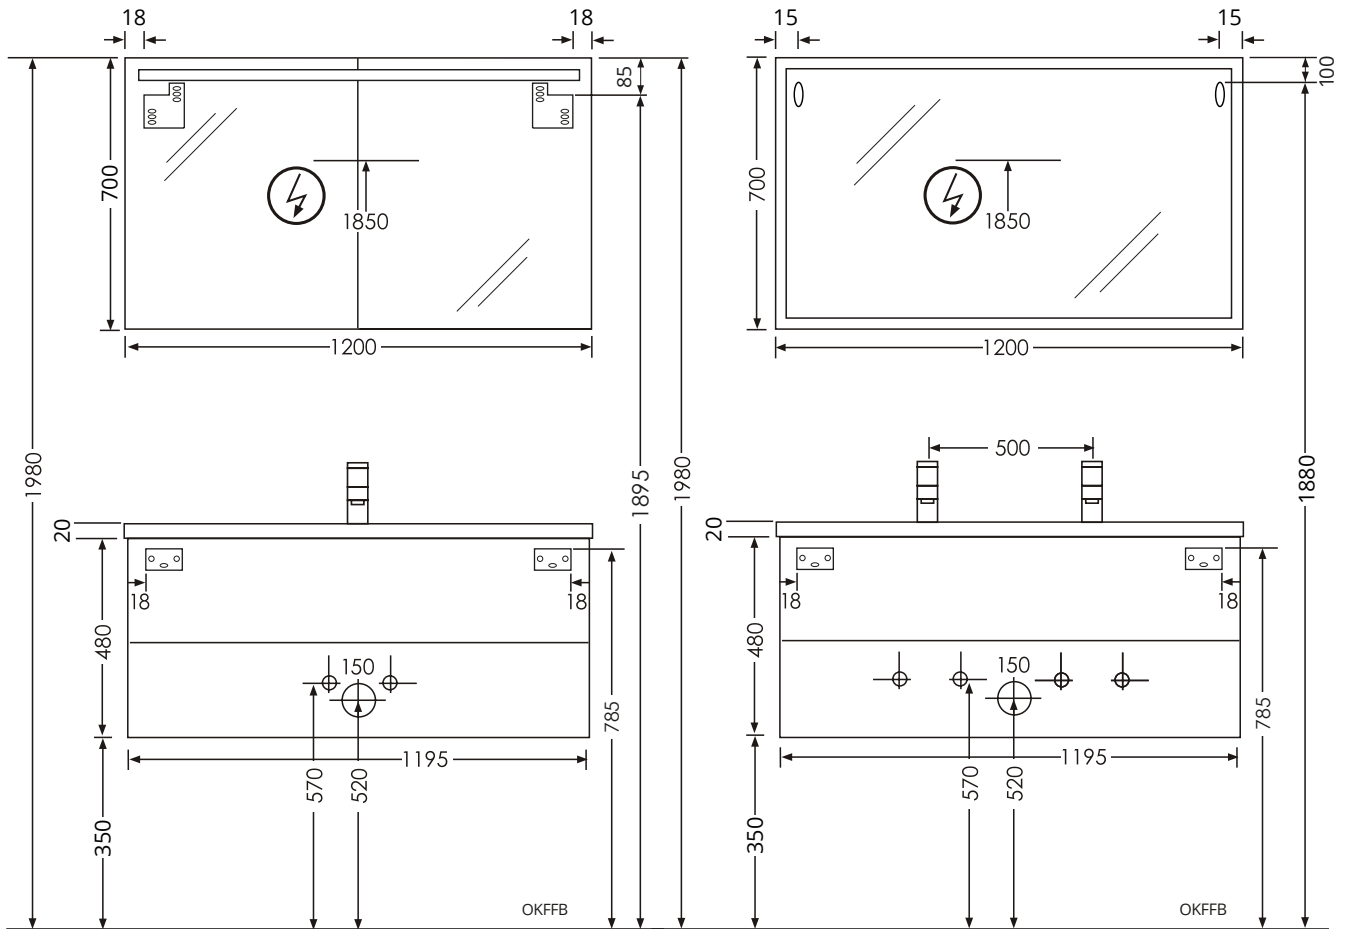

Collection „Cubo“ Montagezeichnung 120 cm Einzel- /Doppelwaschtisch

OKFFB = Oberkante Fertigfußboden | Alle Maßangaben in Millimeter | Höhenangaben sind empfohlen und müssen nicht eingehalten werden!

Collection „Cubo“ Montagezeichnung 120 cm Einzel- /Doppelwaschtisch, ca. 25 kg