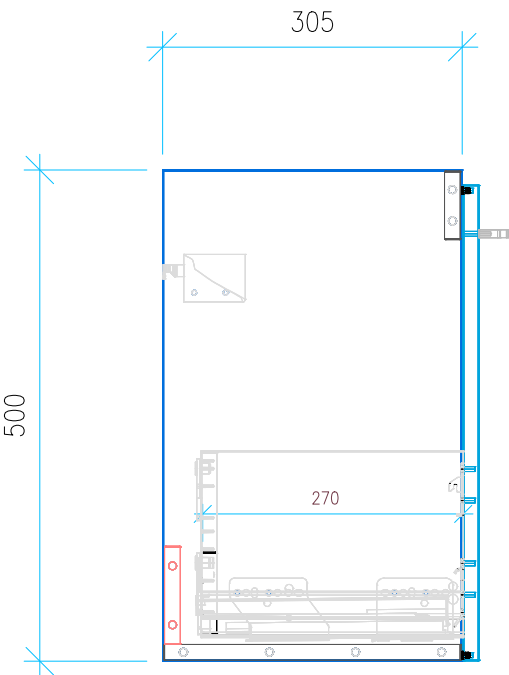

Ansicht 1 / 3D

Ansicht 2 / Draufsicht

Ansicht 3 / Seitenansicht Links

Ansicht 4 / Vorderansicht

Höhe <b>500</b>	Erstellt <b>22.07.2022</b>	Artikelname
Breite <b>420</b>	Maße in mm	<b>WTU_RUF_MYSTYLE_45_SC</b>
Tiefe <b>305</b>	Gewicht in kg	
Gewicht <b>10.777</b>		