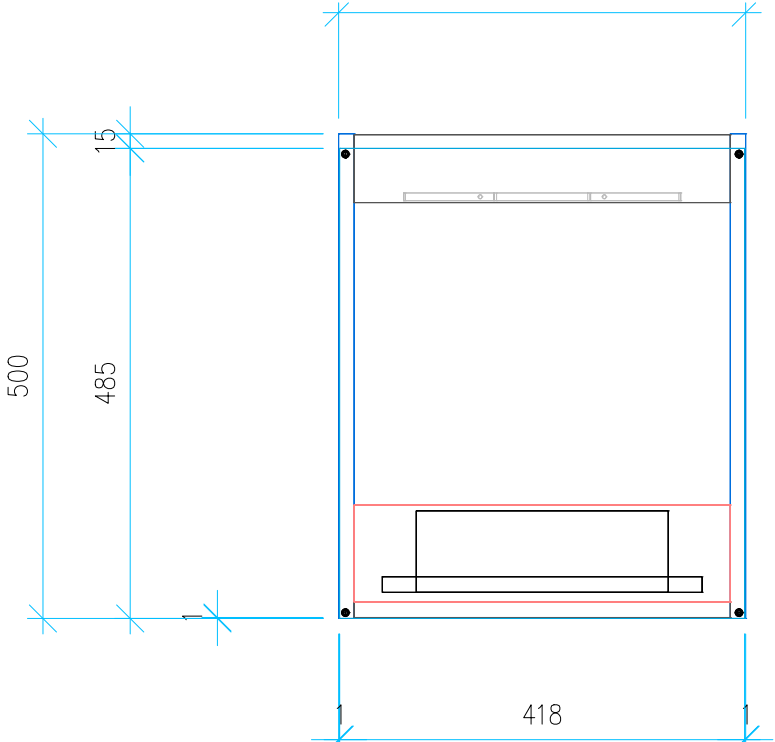

Ansicht 1 / 3D

Ansicht 2 / Draufsicht

Ansicht 3 / Seitenansicht Links

Ansicht 4 / Vorderansicht

Höhe <b>500</b>	Erstellt <b>22.07.2022</b>	Artikelname
Breite <b>420</b>	Maße in mm	<b>WTU_RUF_MYSTYLE_45_SC</b>
Tiefe <b>305</b>	Gewicht in kg	
Gewicht <b>10.777</b>		